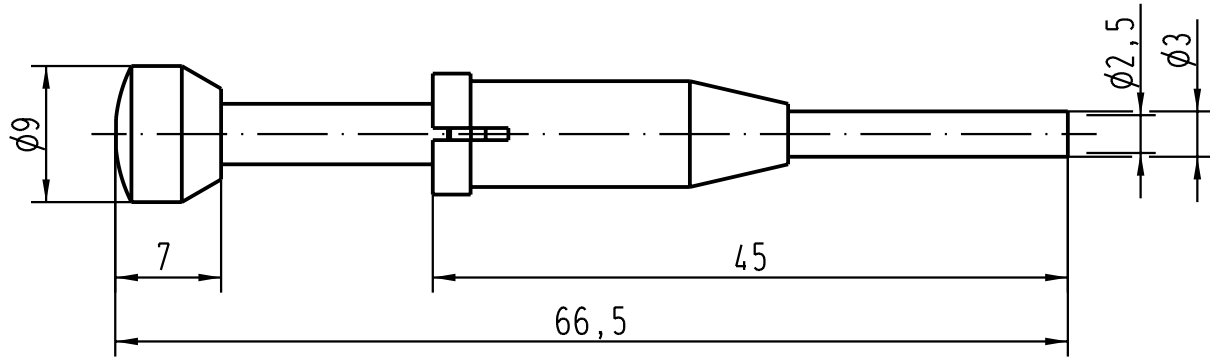

A

All Dimensions in mm Original Size DIN A 4			Techn. Character.			Nicht tolerierte Masse/ Free size tolerances		
				Dat.	Name	Maststab/ Scale		
			Detail.	02.03.93	PENNER	2:1		
			Insp.		HERB.			
			Stand.					
411037	18.05.04	Loe.	HARTING Electric GmbH & Co. KG					
Mod.	Dat.	Name	D-32339 Espelkamp					
						TB 09 99 000 0052		Blatt/ page
						Sub. TB 09 99 000 0052 v. 20.06.73		