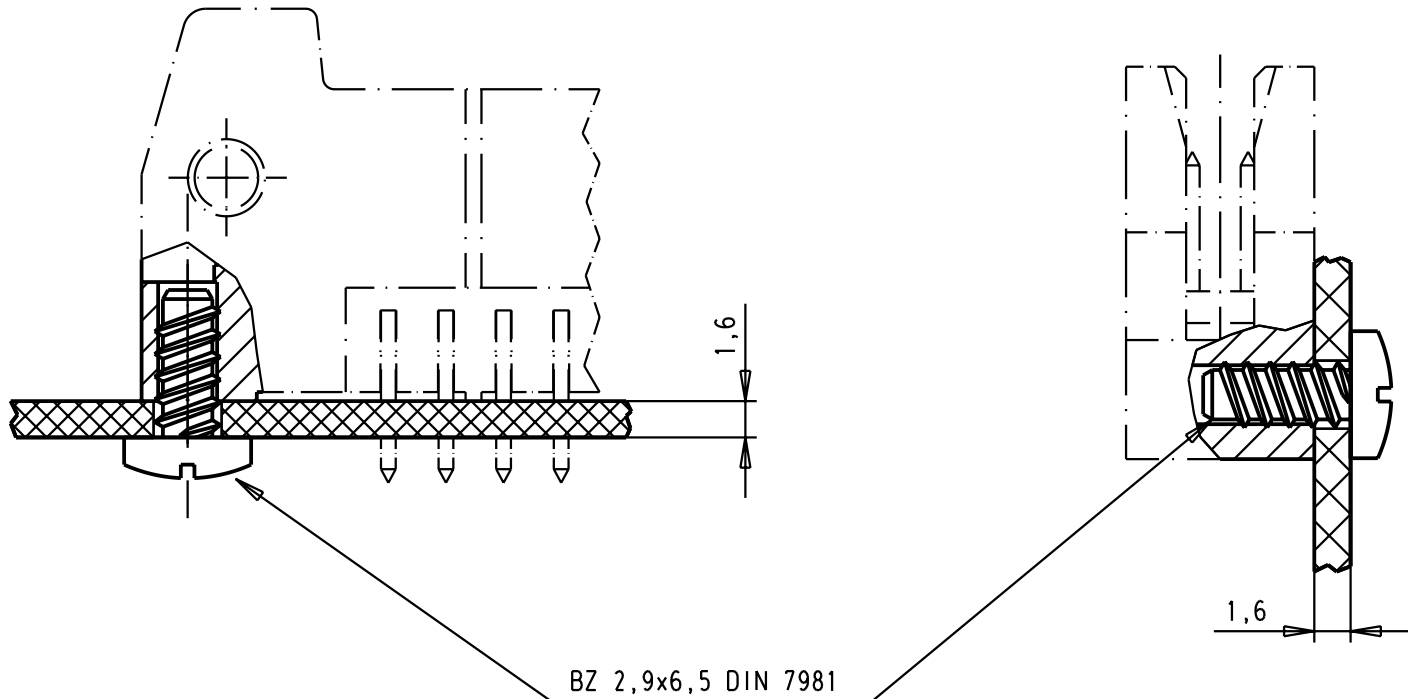

5 4 3 2 1

D

C

B

A

BZ 2,9x6,5 DIN 7981

Part No. comprises 50 pieces

				Dat.	Name	 All Dim. in mm Orig. Size DIN A 4	SEK 18 Fixing screws for 1.6 mm PC board	Maßstab/ Scale 2:1
			Detail.	25-APR-02	CV			
			Insp.					
			Stand.					
29778	25-APR-02	CV	HARTING EURL F-95972 Paris				TB 09180009906	Blatt/ Page 1 /
Mod.	Dat.	Name						