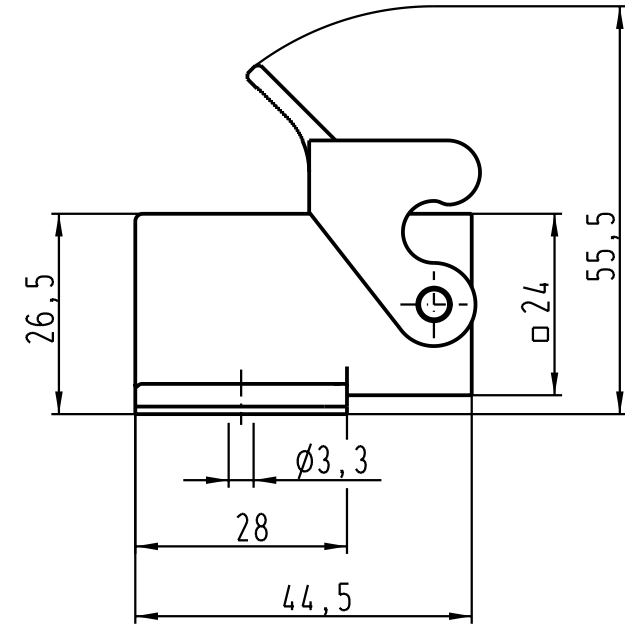

5

4

3

2

1

D

C

B

A

 All Dimensions in mm Original Size DIN A 4			Techn. Character.			Nicht tolerierte Masse/ Free size tolerances		
				Dat.	Name	Maststab/ Scale		
			Detail.	16.04.99	PL	1 : 1		
			Insp.		SDT			
			Stand.					
410189	29.08.02	Gä	HARTING Electric GmbH & Co. KG					
25629			D-32339 Espelkamp					
Mod.	Dat.	Name				TB 09 20 003 0827 Blatt/ page		
						Sub. f. TB 09 20 003 082. v. 10.03.93		