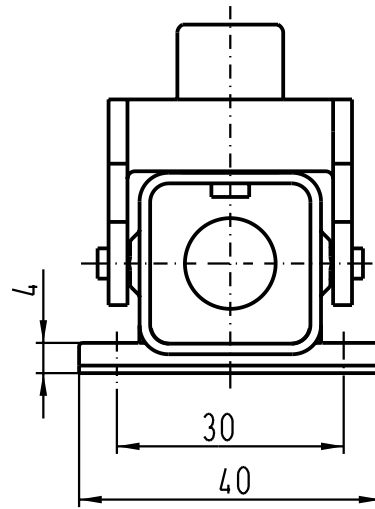

5

4

3

2

1

D

C

B

A

 All Dimensions in mm Original Size DIN A 4			Techn. Character.			Nicht tolerierte Masse/ Free size tolerances		
				Dat.	Name	Maststab/ Scale		
			Detail.	16.04.99	PL	1 : 1		
			Insp.		SDT			
			Stand.					
410189	29.08.02	Gä	HARTING Electric GmbH & Co. KG					
25629			D-32339 Espelkamp					
Mod.	Dat.	Name				TB 09 20 003 0827 Blatt/ page		
						Sub. f. TB 09 20 003 082. v. 10.03.93		