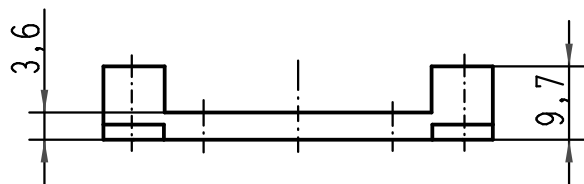

1 2 3 4 5 6

A

B

C

D

Rückansicht
back view

Zum Lieferumfang gehören

- 2 x Schrauben ISO 1481-St2,9x6,5-F
- 4 x Schrauben ISO 1207-M3x14

belongs to range of delivery

- 2 x screws ISO 1481-St2,9x6,5-F
- 4 x screws ISO 1207-M3x14

All Dimensions in mm Original Size DIN A 4			Techn. Character.			Nicht tolerierte Maß/Free size tolerances			
				Dat.	Name	Maßstab/Scale 1:1	Han 6B für 1x D-Sub 15 Adapter / adapter		
			Detail.	05.05.99	Gü				
			Insp.		Sdt				
			Stand.						
413164	30.08.07	ML	HARTING Electric GmbH & Co. KG				TB 09 30 000 9966		Blatt/ page
25890			D-32339 Espelkamp						
Mod.	Dat.	Name					Sub. TB 09 30 000 996. v. 15.03.93		