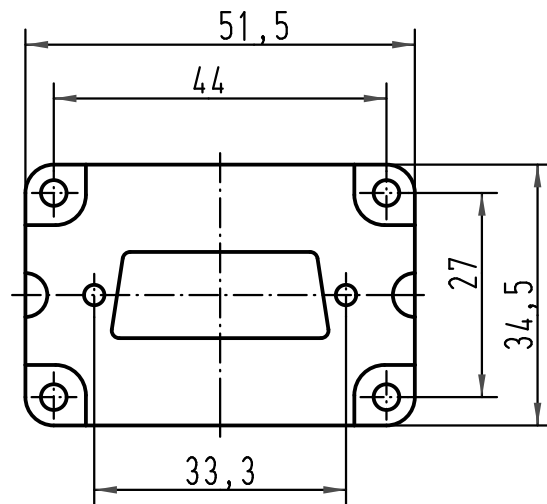

1 2 3 4 5 6

A

B

C

D

Rückansicht
back view

Zum Lieferumfang gehören

- 2 x Schrauben ISO 1481-St2,9x6,5-F
- 4 x Schrauben ISO 1207-M3x14

belongs to range of delivery

- 2 x screws ISO 1481-St2,9x6,5-F
- 4 x screws ISO 1207-M3x14

All Dimensions in mm Original Size DIN A 4			Techn. Character.			Nicht tolerierte Maß/Free size tolerances			
				Dat.	Name	Maßstab/Scale 1:1	Han 6B für 1x D-Sub 15 Adapter / adapter		
			Detail.	05.05.99	Gü				
			Insp.		Sdt				
			Stand.						
413164	30.08.07	ML	HARTING Electric GmbH & Co. KG				TB 09 30 000 9966		Blatt/ page
25890			D-32339 Espelkamp						
Mod.	Dat.	Name					Sub. TB 09 30 000 996. v. 15.03.93		