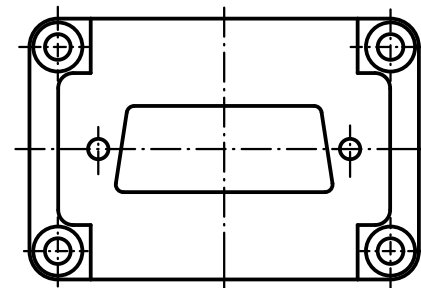

1 2 3 4 5 6

A

B

C

D

Rückansicht
back view

Zum Lieferumfang gehören

- 2 x Schrauben ISO 1481-St2,9x6,5-F
- 4 x Schrauben ISO 1207-M3x14

belongs to range of delivery

- 2 x screws ISO 1481-St2,9x6,5-F
- 4 x screws ISO 1207-M3x14

All Dimensions in mm Original Size DIN A 4			Techn. Character.			Nicht tolerierte Maß/Free size tolerances			
				Dat.	Name	Maßstab/Scale 1:1	Han 6B für 1x D-Sub 15 Adapter / adapter		
			Detail.	05.05.99	Gü				
			Insp.		Sdt				
			Stand.						
413164	30.08.07	ML	HARTING Electric GmbH & Co. KG				TB 09 30 000 9966		Blatt/ page
25890			D-32339 Espelkamp						
Mod.	Dat.	Name					Sub. TB 09 30 000 996. v. 15.03.93		