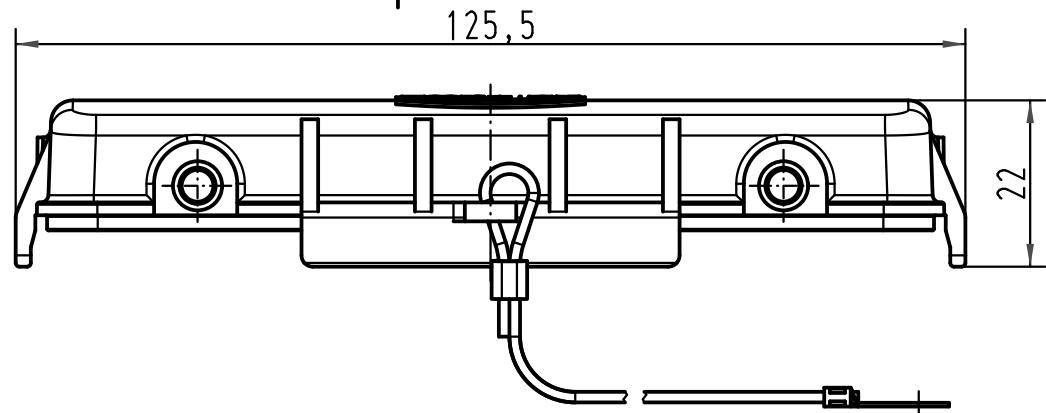

1 2 3 4 5 6

A

B

C

D

Länge 190 mm/  
length 190 mm

All Dimensions in mm Original Size DIN A 4		Techn. Character.			Nicht tolerierte Maß/Free size tolerances	
			Dat.	Name	Maßstab/Scale <b>1:1</b>	<b>Han 24B-AK</b> Metallabdeckkappe/ metal cover
		Detail.	20.09.99	Gä		
		Insp.		Sdt		
		Stand.				
413164	30.08.07	Ho	HARTING Electric GmbH & Co. KG			<b>TB 09 30 024 5425</b>
26788			D-32339 Espelkamp			
Mod.	Dat.	Name				Sub. TB 09 30 0.. 5425 v. 03.02.93
						Blatt/page