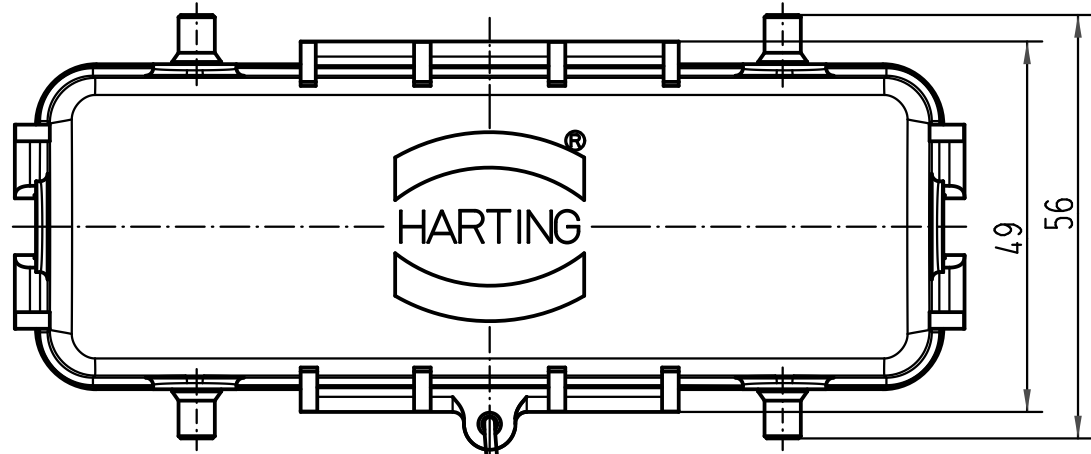

1 2 3 4 5 6

A

B

C

D

Länge 190 mm/  
length 190 mm

All Dimensions in mm Original Size DIN A 4		Techn. Character.			Nicht tolerierte Maß/Free size tolerances	
			Dat.	Name	Maßstab/Scale <b>1:1</b>	<b>Han 24B-AK</b> Metallabdeckkappe/ metal cover
		Detail.	20.09.99	Gä		
		Insp.		Sdt		
		Stand.				
413164	30.08.07	Ho	HARTING Electric GmbH & Co. KG			<b>TB 09 30 024 5425</b>
26788			D-32339 Espelkamp			
Mod.	Dat.	Name				Sub. TB 09 30 0.. 5425 v. 03.02.93
						Blatt/page