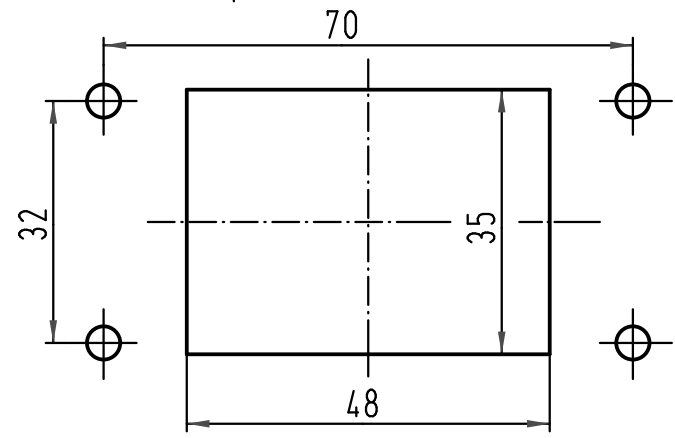

1 2 3 4 5 6

A

B

C

D

Montageausschnitt/
panel cut out

All Dimensions in mm Original Size DIN A 4			Techn. Character.			Nicht tolerierte Maß/Free size tolerances		
				Dat.	Name	Maßstab/Scale		
			Detail.	20.01.93	WILD	1:1		
			Insp.		HERB			
			Stand.					
413222	19.09.07	DY	HARTING Electric GmbH & Co. KG			TB 09 37 006 0301		
29624	03.08.01	ROH.	D-32339 Espelkamp					
14165	03.02.93	WILD						
Mod.	Dat.	Name				Sub.		
						Blatt/page		