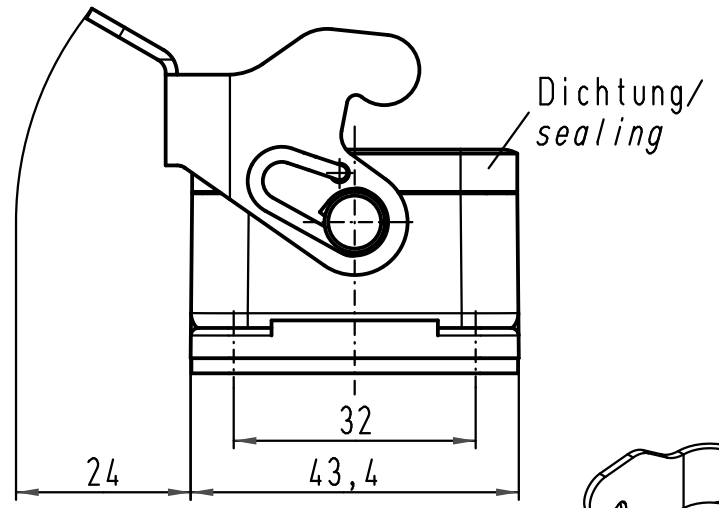

1 2 3 4 5 6

A

B

C

D

Montageausschnitt/
panel cut out

All Dimensions in mm Original Size DIN A 4			Techn. Character.			Nicht tolerierte Maß/Free size tolerances		
				Dat.	Name	Maßstab/Scale		
			Detail.	20.01.93	WILD	1:1		
			Insp.		HERB			
			Stand.					
413222	19.09.07	DY	HARTING Electric GmbH & Co. KG			TB 09 37 006 0301		
29624	03.08.01	ROH.	D-32339 Espelkamp					
14165	03.02.93	WILD						
Mod.	Dat.	Name				Sub.		
						Blatt/page		