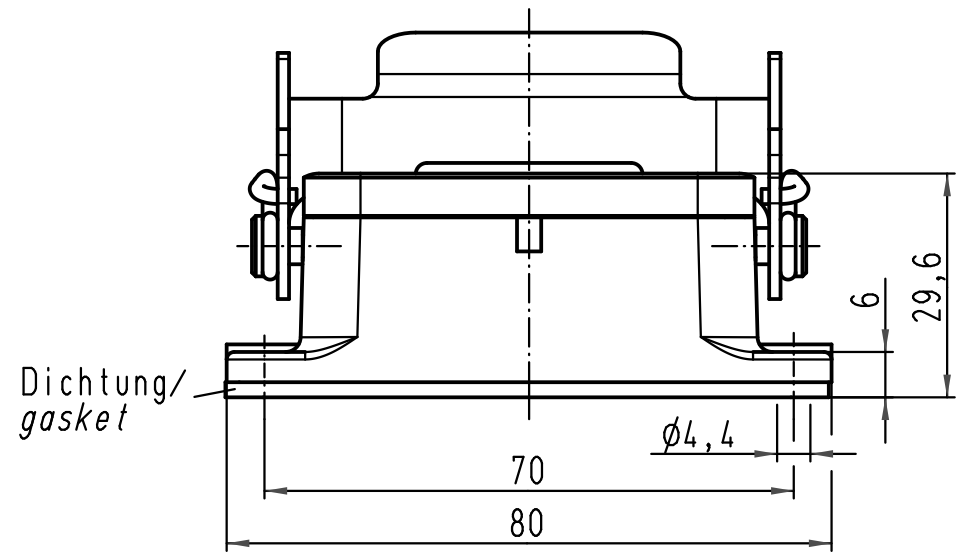

1 2 3 4 5 6

A

B

C

D

Montageausschnitt/
panel cut out

All Dimensions in mm Original Size DIN A 4			Techn. Character.			Nicht tolerierte Maß/Free size tolerances		
				Dat.	Name	Maßstab/Scale		
			Detail.	20.01.93	WILD	1:1		
			Insp.		HERB			
			Stand.					
413222	19.09.07	DY	HARTING Electric GmbH & Co. KG			TB 09 37 006 0301		
29624	03.08.01	ROH.	D-32339 Espelkamp					
14165	03.02.93	WILD						
Mod.	Dat.	Name				Sub.		
						Blatt/page		