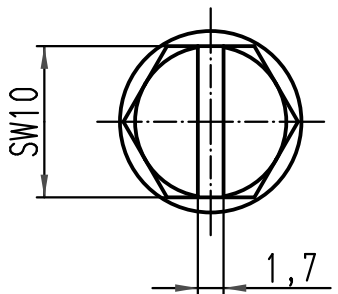

1 2 3 4 5 6

A

B

C

D

X 2:1

All Dimensions in mm Original Size DIN A 4			Techn. Character.			Nicht tolerierte Maß/Free size tolerances		
				Dat.	Name	Maßstab/Scale 1:2	Han 10HPR-AK-SV Abdeckkappe mit Schraubverschluß cover with screw locking system	
			Detail.	05.03.99	KR			
			Insp.		SDT.			
413779	02.04.08	Bor	Stand.					
413222	19.09.07	DY	HARTING Electric GmbH & Co. KG				TB 09 40 010 5411	
25553			D-32339 Espelkamp					
Mod.	Dat.	Name				Sub. TB 09 40 0.. 5411 v. 15.02.95		Blatt/page