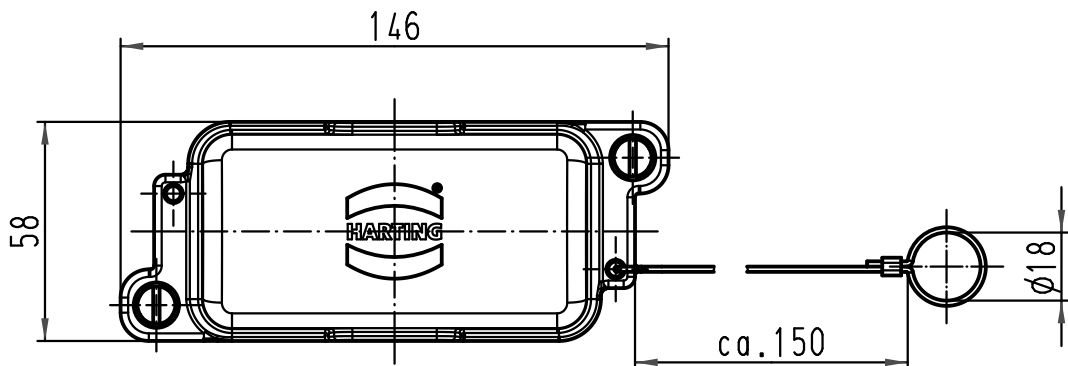

1 2 3 4 5 6

A

B

C

D

X 2:1

All Dimensions in mm Original Size DIN A 4			Techn. Character.			Nicht tolerierte Maß/Free size tolerances		
				Dat.	Name	Maßstab/Scale 1:2	Han 10HPR-AK-SV Abdeckkappe mit Schraubverschluß cover with screw locking system	
			Detail.	05.03.99	KR			
			Insp.		SDT.			
413779	02.04.08	Bor	Stand.					
413222	19.09.07	DY	HARTING Electric GmbH & Co. KG				TB 09 40 010 5411	
25553			D-32339 Espelkamp					
Mod.	Dat.	Name				Sub. TB 09 40 0.. 5411 v. 15.02.95		Blatt/page