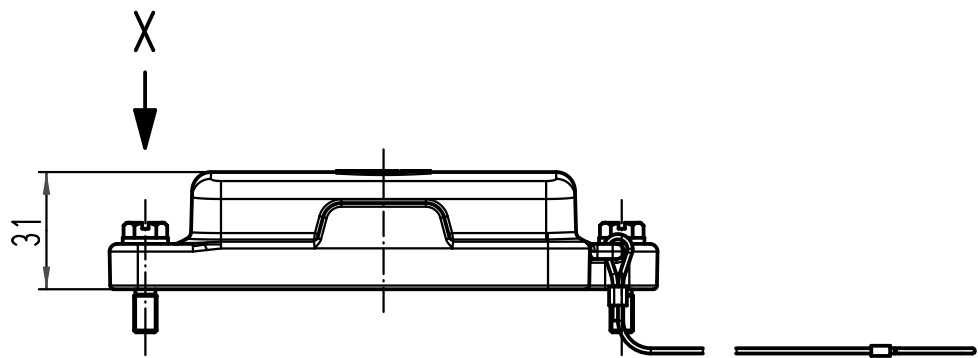

1 2 3 4 5 6

A

B

C

D

X 2:1

All Dimensions in mm Original Size DIN A 4			Techn. Character.			Nicht tolerierte Maß/Free size tolerances		
				Dat.	Name	Maßstab/Scale 1:2	Han 10HPR-AK-SV Abdeckkappe mit Schraubverschluß cover with screw locking system	
			Detail.	05.03.99	KR			
			Insp.		SDT.			
413779	02.04.08	Bor	Stand.					
413222	19.09.07	DY	HARTING Electric GmbH & Co. KG				TB 09 40 010 5411	
25553			D-32339 Espelkamp					
Mod.	Dat.	Name				Sub. TB 09 40 0.. 5411 v. 15.02.95		Blatt/page