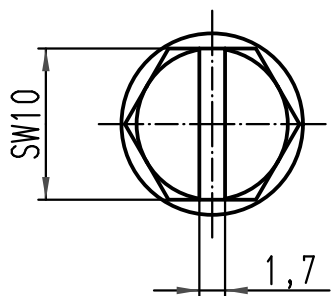

X 2:1

 All Dimensions in mm Original Size DIN A 4			Techn. Character.			Nicht tolerierte Maße/ Free size tolerances	
			Dat.	Name	Maßstab/ Scale	<b>Han 10HPR-AK-SV</b> Abdeckkappe mit Schraubverschluß cover with screw locking system	
			Detail.	05.03.99 KR			
413779	01.04.08	Bor	Insp.	SDT.			
413222	19.09.07	DY	Stand.				
29331	15.05.01	Gü	HARTING Electric GmbH & Co. KG				
25553			D-32339 Espelkamp				
Mod.	Dat.	Name				Blatt/ page	