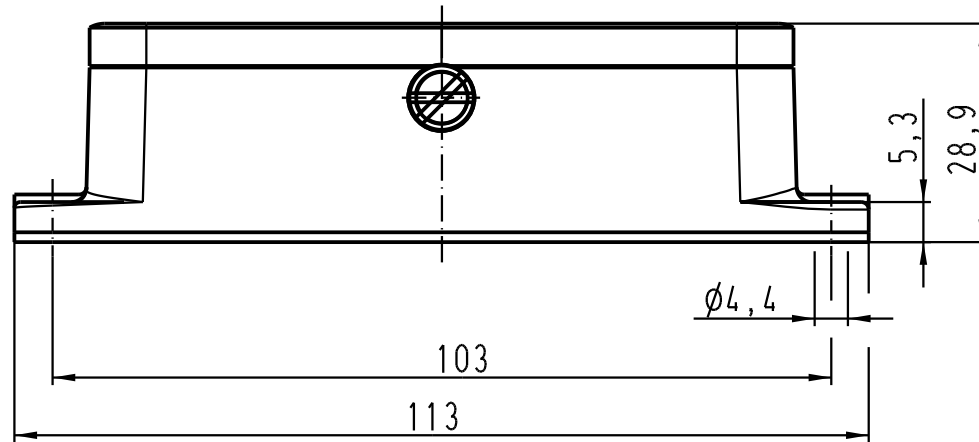

1 2 3 4 5 6

A

B

C

D

Montageausschnitt 82x35/
panel cut out 82x35

 All Dimensions in mm Original Size DIN A 4		Techn. Character.			Nicht tolerierte Masse! <i>Free size tolerances</i>	
			Dat.	Name	Massstab/Scale 1:1	Han 16B-agg für Zentralverriegelung/ <i>with central locking</i>
			Detail.	10.06.99 Gö		
			Insp.	Sdt		
411477	17.02.05	Ho	Stand.			TB 09 30 016 0381 Sub. TB 09 30 0.. 0381 v. 07.06.94
410499	09.05.03	Ho	HARTING Electric GmbH & Co. KG			
26117			D-32339 Espelkamp			
Mod.	Dat.	Name			Blatt/ page	