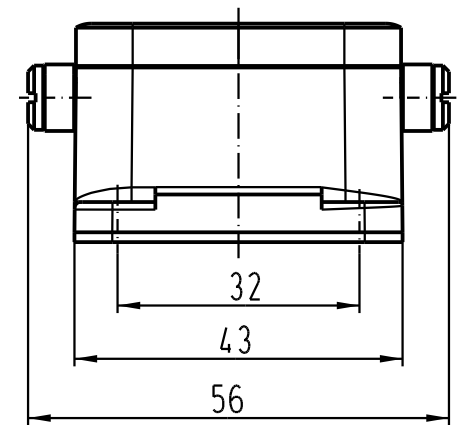

1 2 3 4 5 6

A

B

C

D

Montageausschnitt 82x35/
panel cut out 82x35

 All Dimensions in mm Original Size DIN A 4		Techn. Character.			Nicht tolerierte Masse! <i>Free size tolerances</i>	
			Dat.	Name	Massstab/Scale 1:1	Han 16B-agg für Zentralverriegelung/ <i>with central locking</i>
			Detail.	10.06.99 Gö		
			Insp.	Sdt		
411477	17.02.05	Ho	Stand.			TB 09 30 016 0381 Sub. TB 09 30 0.. 0381 v. 07.06.94
410499	09.05.03	Ho	HARTING Electric GmbH & Co. KG			
26117			D-32339 Espelkamp			
Mod.	Dat.	Name			Blatt/ page	