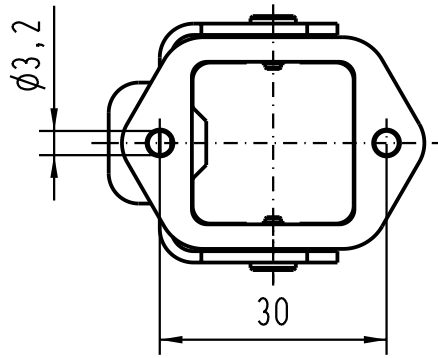

5

4

3

2

1

 All Dimensions in mm Original Size DIN A 4			Techn. Character.			Nicht tolerierte Masse! Free size tolerances		
				Dat.	Name	Massstab/Scale		
			Detail.	25.11.96	ML	1:1		
			Insp.		RUE.			
			Stand.					
26654	08.11.99	KR	HARTING Electric GmbH & Co. KG D-32339 Espelkamp					
Mod.	Dat.	Name						
						TB 09 62 003 0301		Blatt/ page
						Sub.		