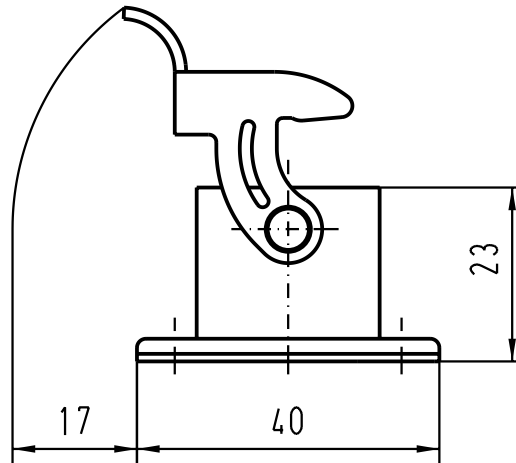

5

4

3

2

1

 All Dimensions in mm Original Size DIN A 4			Techn. Character.			Nicht tolerierte Masse! Free size tolerances		
				Dat.	Name	Massstab/Scale		
			Detail.	25.11.96	ML	1:1		
			Insp.		RUE.			
			Stand.					
26654	08.11.99	KR	HARTING Electric GmbH & Co. KG D-32339 Espelkamp					
Mod.	Dat.	Name						
						TB 09 62 003 0301		Blatt/ page
						Sub.		