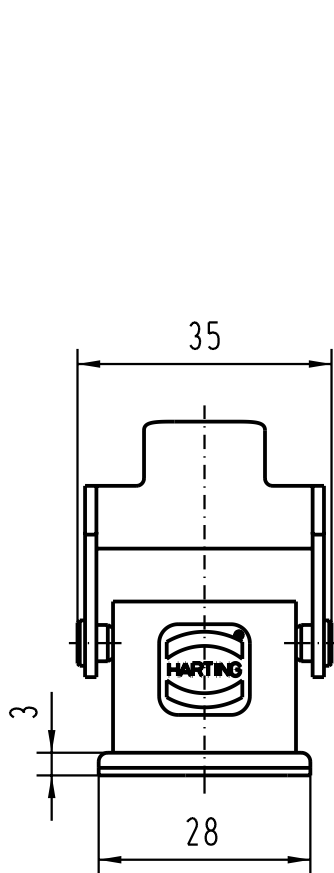

5

4

3

2

1

 All Dimensions in mm Original Size DIN A 4			Techn. Character.			Nicht tolerierte Masse! Free size tolerances		
				Dat.	Name	Massstab/Scale		
			Detail.	25.11.96	ML	1:1		
			Insp.		RUE.			
			Stand.					
26654	08.11.99	KR	HARTING Electric GmbH & Co. KG D-32339 Espelkamp					
Mod.	Dat.	Name						
						TB 09 62 003 0301		Blatt/ page
						Sub.		