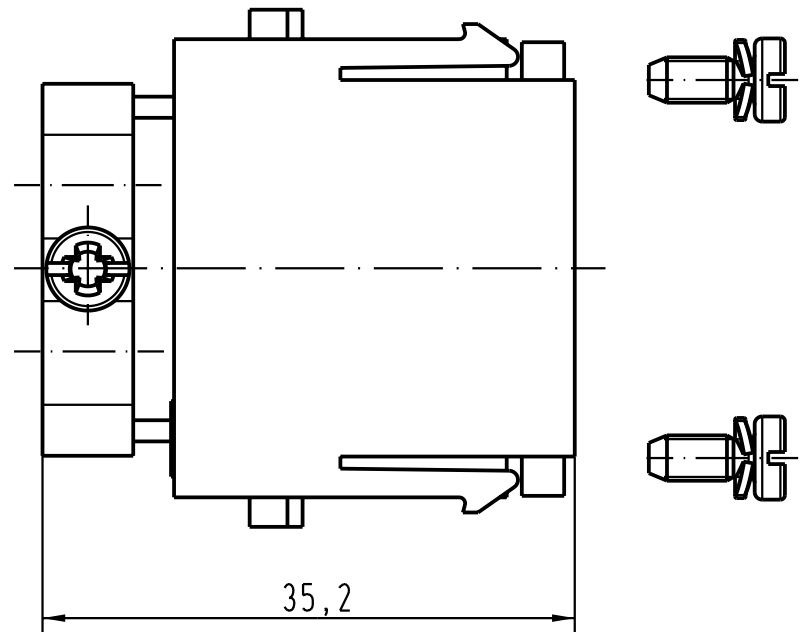

A

 All Dimensions in mm Original Size DIN A 4			Techn. Character.			Nicht tolerierte Masse / Free size tolerances		
				Dat.	Name	Massstab / Scale 2:1	Han Mod-Aufnahmemodu Han Mod-holding-modu D-Sub-Buchseneinsatz / D-Sub-female ins	
			Detail.	11.02.03	Ho			
			Insp.		SUN			
			Stand.					
411121	09.07.04	ML	HARTING Electric GmbH & Co. KG				TB 09 14 000 9933	
410164			D-32339 Espelkamp					
Mod.	Dat.	Name				Sub.		Blatt