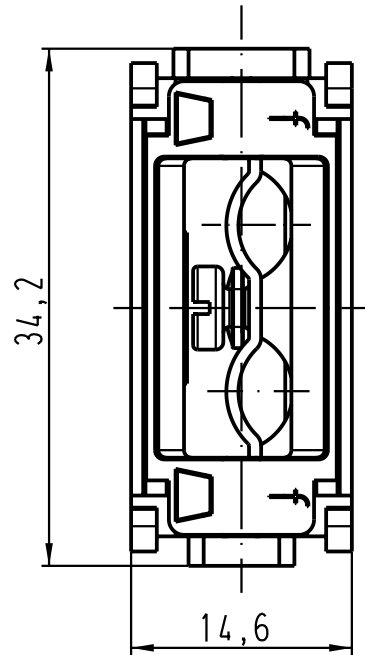

5

4

3

2

1

D

C

B

A

 All Dimensions in mm Original Size DIN A 4			Techn. Character.			Nicht tolerierte Masse / Free size tolerances		
				Dat.	Name	Massstab / Scale 2:1	Han Mod-Aufnahmemodu Han Mod-holding-modu D-Sub-Buchseneinsatz / D-Sub-female ins	
			Detail.	11.02.03	Ho			
			Insp.		SUN			
			Stand.					
411121	09.07.04	ML	HARTING Electric GmbH & Co. KG				TB 09 14 000 9933	
410164			D-32339 Espelkamp					
Mod.	Dat.	Name				Sub.		Blatt