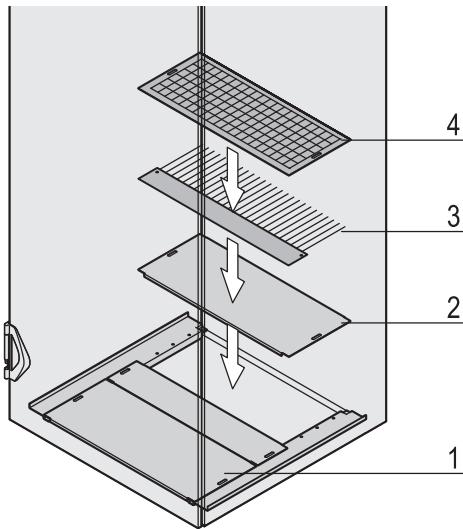

Schränke – Varistar Daten-/Netzwerktechnik

BODENBLECH, EINTEILIG, GESCHLOSSEN

01017064

- Bodenplatte ist massiv und deckt den ganzen Boden des Schrankes ab
- Montage erfolgt von außen

LIEFERUMFANG

Pos.	Menge	Beschreibung
1	1	Bodenblech, St, 1,5 mm, RAL 7021
2	1	Montagematerial

BODENBLECH, EINTEILIG, MIT KABELDURCHFÜHRUNG

01017063

- Bodenplatte mit Ausbruch zur Kabeldurchführung
- Kabeldurchführung ist mit Bürstenleiste abgedeckt
- Montage erfolgt von außen

LIEFERUMFANG

Pos.	Menge	Beschreibung
1	1	Bodenblech, St, 1,5 mm, RAL 7021, mit Kabeldurchführungsöffnung
1	1	Bürstenleistenset
2	1	Montagematerial

Schränke – Varistar Daten-/Netzwerktechnik

BODENBLECH, MEHRTEILIG

1: Bodenblech mehrteilig; 2: Abdeckblech; 3: Bürstenleiste; 4: Filtersatz

01004050

- Das Bodenblech ist mehrteilig und hinten offen
- Die Öffnung kann komplettiert werden
 - mit einer Filtermatte
 - mit einer Bürstenleiste zur Kabeleinführung
 - mit einem Abdeckblech