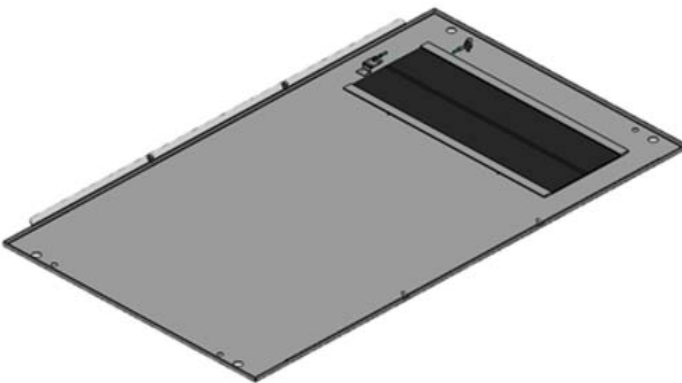

Schränke – Varistar Daten-/Netzwerktechnik

BODENBLECH, EINTEILIG, GESCHLOSSEN

01017064

- Bodenplatte ist massiv und deckt den ganzen Boden des Schrankes ab
- Montage erfolgt von außen

LIEFERUMFANG

Pos.	Menge	Beschreibung
1	1	Bodenblech, St, 1,5 mm, RAL 7021
2	1	Montagematerial

BODENBLECH, EINTEILIG, MIT KABELDURCHFÜHRUNG

01017063

- Bodenplatte mit Ausbruch zur Kabeldurchführung
- Kabeldurchführung ist mit Bürstenleiste abgedeckt
- Montage erfolgt von außen

LIEFERUMFANG

Pos.	Menge	Beschreibung
1	1	Bodenblech, St, 1,5 mm, RAL 7021, mit Kabeldurchführungsöffnung
1	1	Bürstenleistenset
2	1	Montagematerial

Schränke – Varistar Daten-/Netzwerktechnik

BODENBLECH, MEHRTEILIG

1: Bodenblech mehrteilig; 2: Abdeckblech; 3: Bürstenleiste; 4: Filtersatz

01004050

- Das Bodenblech ist mehrteilig und hinten offen
- Die Öffnung kann komplettiert werden
 - mit einer Filtermatte
 - mit einer Bürstenleiste zur Kabeleinführung
 - mit einem Abdeckblech

HINWEIS

- Wird von innen montiert
- Bitte Abdeckblech, Bürstenleiste oder Filtermatte separat bestellen

Schränke – Varistar Daten-/Netzwerktechnik

BODENBLECH FÜR SEITLICHE KABELDURCHFÜHRUNG

Schränkbreite 600 mm