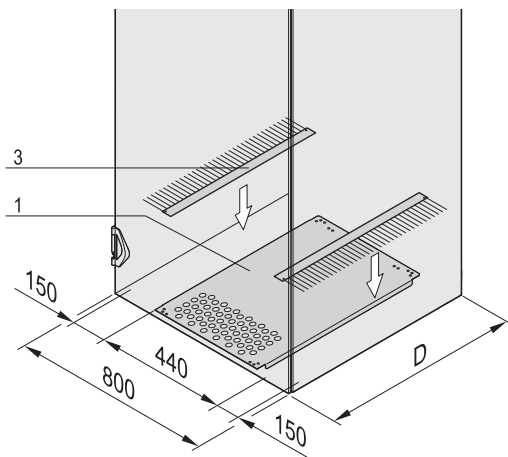

HINWEIS

- Wird von innen montiert
- Bitte Abdeckblech, Bürstenleiste oder Filtermatte separat bestellen

Schränke – Varistar Daten-/Netzwerktechnik

BODENBLECH FÜR SEITLICHE KABELDURCHFÜHRUNG

Schränkbreite 600 mm

Schränkbreite 800 mm

- Das Bodenblech ist seitlich offen; die Öffnung kann mit einer Bürstenleiste (Schränkbreite 600 mm) oder zwei Bürstenleisten (Schränkbreite 800 mm) abgedeckt werden
- Vorn perforiert zur besseren Entwärmung