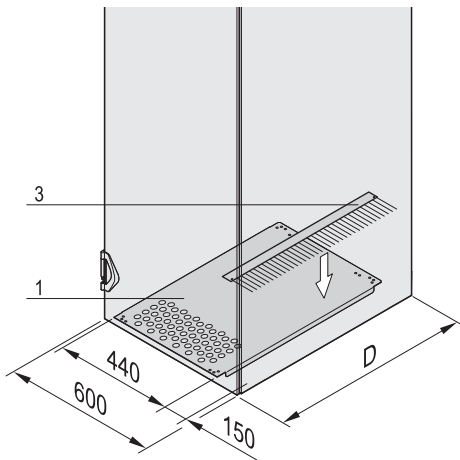

Pos. 3 Bürstenleiste für Bodenblech für 600 mm breites Bodenblech, 200 mm tief, inkl. Befestigungsmaterial, 1 Stück **23130-074**

Pos. 3 Bürstenleiste für Bodenblech für 800 mm breites Bodenblech, 200 mm tief, inkl. Befestigungsmaterial, 1 Stück **23130-134**

Pos. 4 Filtermatte weiß, Klasse M1, gemäß EN 799-G3 für 600 mm breites Bodenblech, 200 mm tief, inkl. Befestigungsmaterial, 1 Stück **23130-075**

Pos. 4 Filtermatte weiß, Klasse M1, gemäß EN 799-G3 für 800 mm breites Bodenblech, 200 mm tief, inkl. Befestigungsmaterial, 1 Stück **23130-135**

HINWEIS

- Wird von innen montiert
- Bitte Abdeckblech, Bürstenleiste oder Filtermatte separat bestellen

Schränke – Varistar Daten-/Netzwerktechnik

BODENBLECH FÜR SEITLICHE KABELDURCHFÜHRUNG

Schränkbreite 600 mm

Schränkbreite 800 mm

- Das Bodenblech ist seitlich offen; die Öffnung kann mit einer Bürstenleiste (Schränkbreite 600 mm) oder zwei Bürstenleisten (Schränkbreite 800 mm) abgedeckt werden
- Vorn perforiert zur besseren Entwärmung