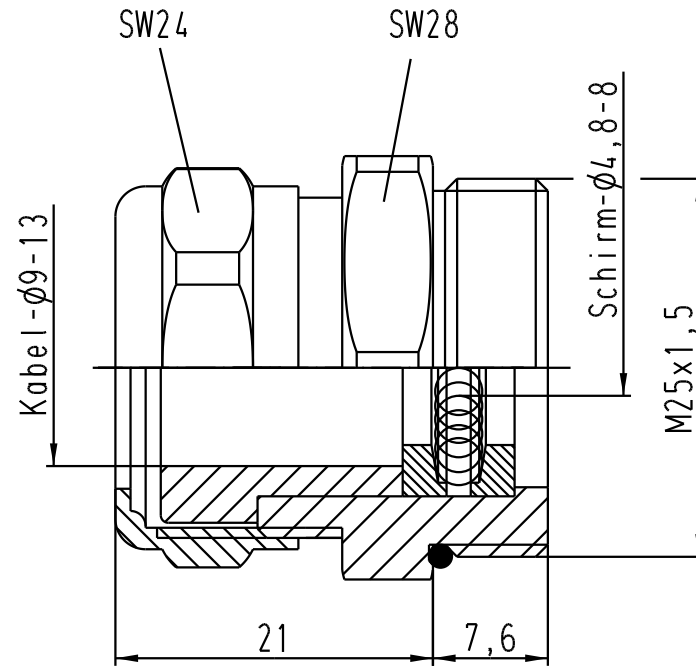

5

4

3

2

1

D

C

B

A

		All Dimensions in mm Original Size DIN A 4		Techn. Character.		Nicht tolerierte Masse/ Free size tolerances	
				Dat.	Name	Masstab/Scale	EMV-Kabelverschraubung-M25 Metall <i>universal cable protection for EMC, metal</i>
				Detail.	15.03.06 Bor	2:1	
				Insp.	Be		
				Stand.			
412107				HARTING Electric GmbH & Co. KG D-32339 Espelkamp			TB 19 62 000 5092
Mod.	Dat.	Name					Sub.