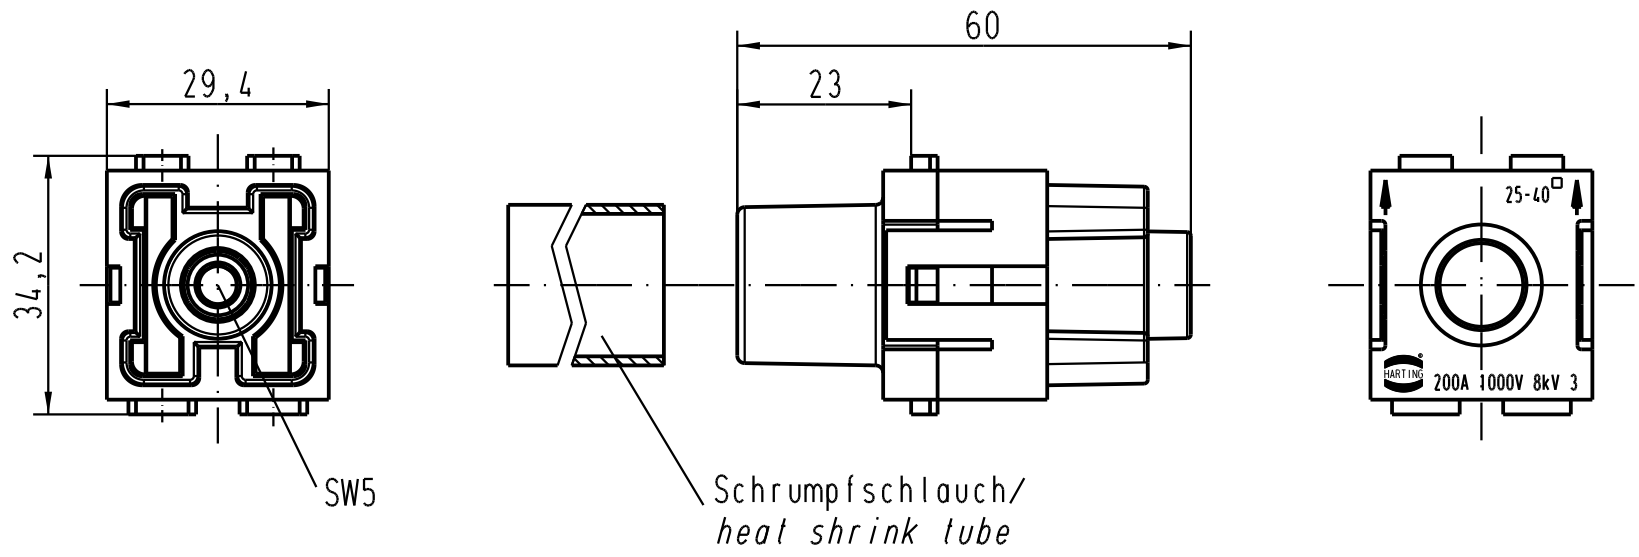

1 2 3 4 5 6

A

B

C

D

All Dimensions in mm Original Size DIN A 4		Techn. Character.			Nicht tolerierte Masse/ Free size tolerances	
			Dat.	Name	Massstab/Scale 1:1	Han 1Mod-f-ax 200A Buchseneinsatz/female insert 25-40mm ²
			Detail.	07.01.05 ML		
			Insp.	Herb.		
			Stand.			
411066			HARTING Electric GmbH & Co. KG D-32339 Espelkamp			TB 09 14 001 2763
Mod.	Dat.	Name				