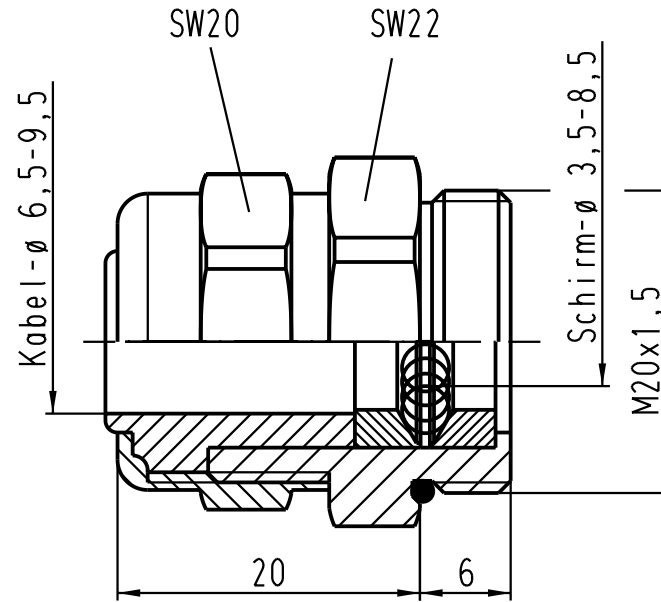

5

4

3

2

1

D

C

B

A

 All Dimensions in mm Original Size DIN A 4		Techn. Character.			Nicht tolerierte Masse/ Free size tolerances		
			Dat.	Name	Massstab/ Scale 2:1	UNI EMV Kabelverschraubung universal cable protection for EMC	
			Detail.	22.10.03			Ho
			Insp.				KR
			Stand.				
410737			HARTING Electric GmbH & Co. KG			TB 19 62 000 5080	
Mod.	Dat.	Name	D-32339 Espelkamp				
						Blatt/ page	
Sub.							