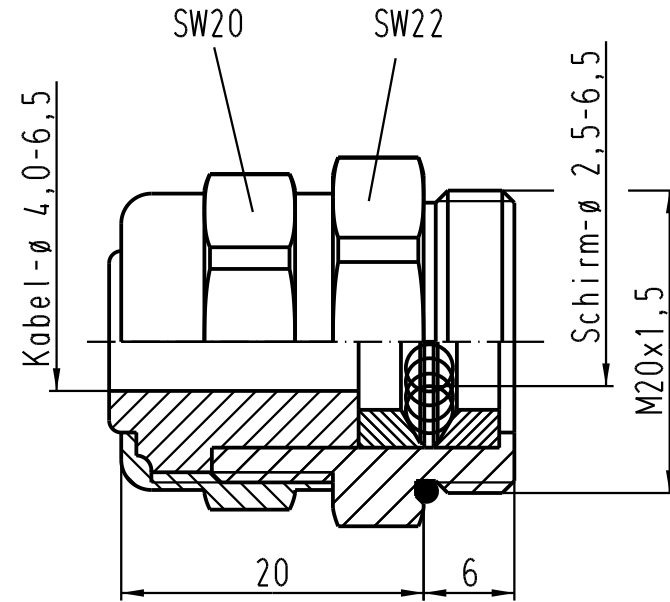

5

4

3

2

1

		All Dimensions in mm Original Size DIN A 4		Techn. Character.		Nicht tolerierte Masse/ Free size tolerances		
						2:1	UNI EMV Kabelverschraubung universal cable protection for EMC	
				Dat. 23.06.06	Name Bor			
				Insp.	Be			
				Stand.				
412278				HARTING Electric GmbH & Co. KG D-32339 Espelkamp			TB 19 62 000 5081	
Mod.	Dat.	Name					Blatt/ page	