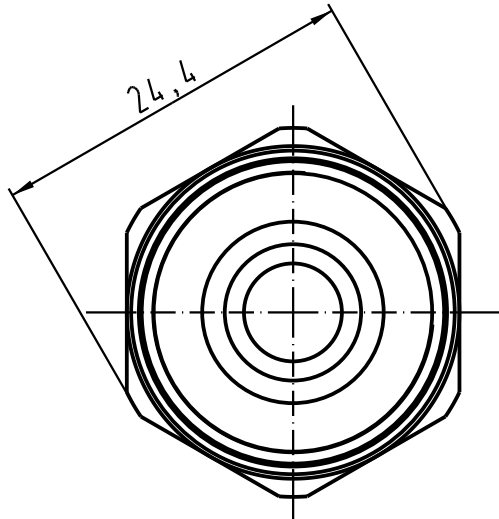

5

4

3

2

1

		All Dimensions in mm Original Size DIN A 4		Techn. Character.		Nicht tolerierte Masse/ Free size tolerances		
						2:1	UNI EMV Kabelverschraubung universal cable protection for EMC	
				Dat. 23.06.06	Name Bor			
				Insp.	Be			
				Stand.				
412278				HARTING Electric GmbH & Co. KG D-32339 Espelkamp			TB 19 62 000 5081	
Mod.	Dat.	Name					Blatt/ page	