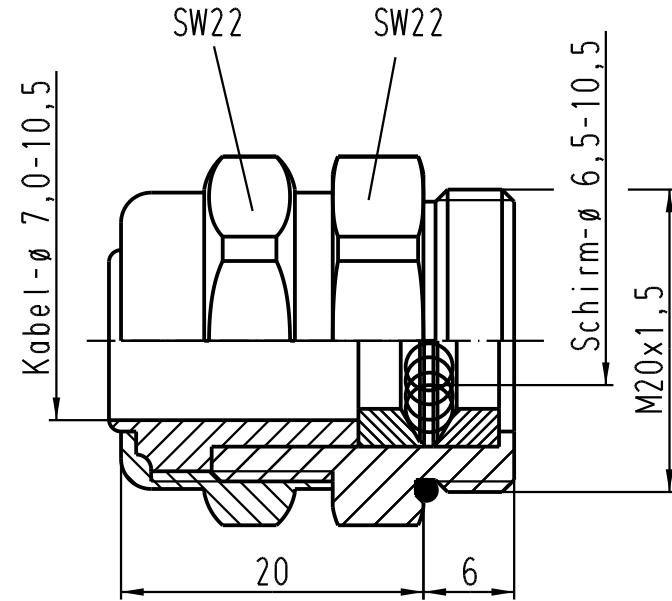

5

4

3

2

1

D

C

B

A

 All Dimensions in mm Original Size DIN A 4		Techn. Character.			Nicht tolerierte Masse! Free size tolerances		
			Dat.	Name	Massstab/Scale		
			Detail.	23.06.06	Bor	<b>UNI EMV Kabelverschraubung</b> <i>universal cable protection for EMC</i>	
			Insp.		Be		
			Stand.				
412278			HARTING Electric GmbH & Co. KG D-32339 Espelkamp			<b>TB 19 62 000 5082</b>	
Mod.	Dat.	Name				Blatt / page Sub.	