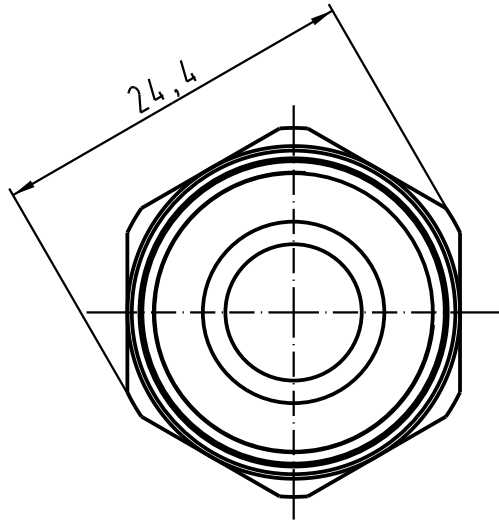

5

4

3

2

1

D

C

B

A

 All Dimensions in mm Original Size DIN A 4		Techn. Character.			Nicht tolerierte Masse! Free size tolerances		
			Dat.	Name	Massstab/Scale		
			Detail.	23.06.06	Bor	<b>UNI EMV Kabelverschraubung</b> <i>universal cable protection for EMC</i>	
			Insp.		Be		
			Stand.				
412278			HARTING Electric GmbH & Co. KG D-32339 Espelkamp			<b>TB 19 62 000 5082</b>	
Mod.	Dat.	Name				Blatt / page Sub.	