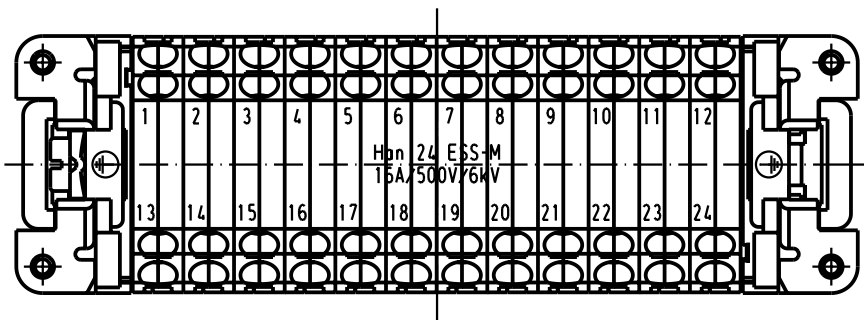

5

4

3

2

1

All Dimensions in mm
Original Size DIN A 4

Techn. Character.

Nicht tolerierte Masse/ Free size tolerances

| | Dat. | Name | Masstab/Scale |
|---------|----------|------|---------------|
| Detail. | 03.05.02 | Loe. | 1:1 |
| Insp. | | HERB | |
| Stand. | | | |

Hon 24ESS-M
Stifteinsatz/ male insert

410049

HARTING Electric GmbH & Co. KG
D-32339 Espelkamp

TB 09 33 024 2672

Blatt/ page

Mod. Dat. Name

Sub.

D

C

B

A