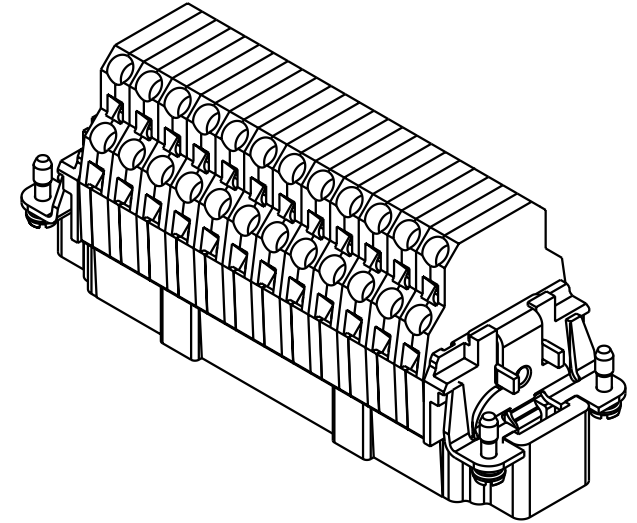

5

4

3

2

1

All Dimensions in mm
Original Size DIN A 4

Techn. Character.

Nicht tolerierte Masse/ Free size tolerances

| | Dat. | Name | Masstab/Scale |
|---------|----------|------|---------------|
| Detail. | 03.05.02 | Loe. | 1:1 |
| Insp. | | HERB | |
| Stand. | | | |

Hon 24ESS-M
Stifteinsatz/ male insert

410049

HARTING Electric GmbH & Co. KG
D-32339 Espelkamp