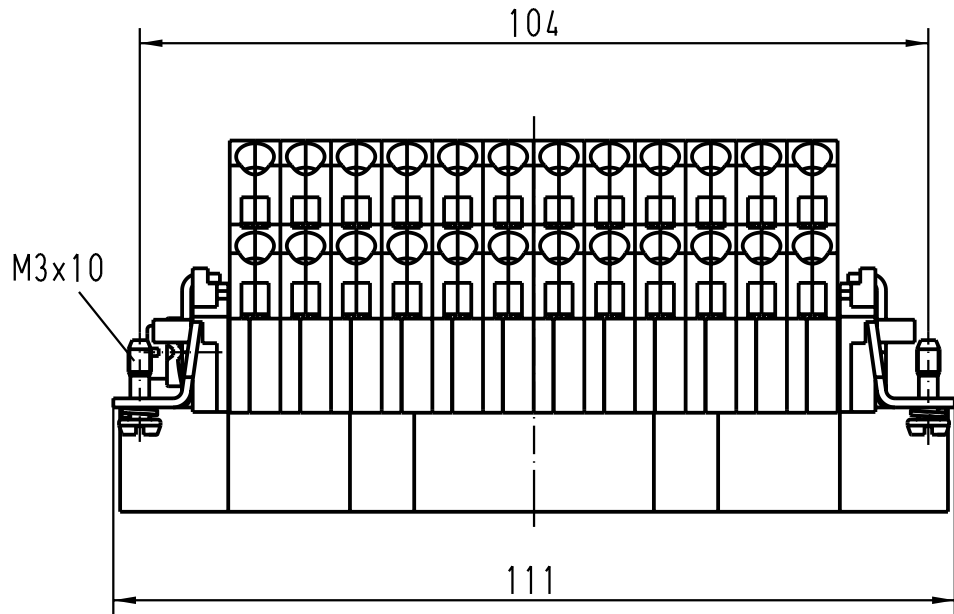

5

4

3

2

1

All Dimensions in mm
Original Size DIN A 4

Techn. Character.

Nicht tolerierte Masse/ Free size tolerances

| | Dat. | Name | Masstab/Scale |
|---------|----------|------|---------------|
| Detail. | 03.05.02 | Loe. | 1:1 |
| Insp. | | HERB | |
| Stand. | | | |

Hon 24ESS-M
Stifteinsatz/ male insert

410049

HARTING Electric GmbH & Co. KG
D-32339 Espelkamp