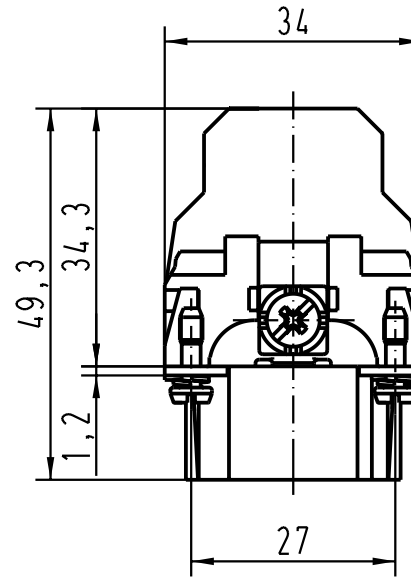

5

4

3

2

1

All Dimensions in mm
Original Size DIN A 4

Techn. Character.

Nicht tolerierte Masse/ Free size tolerances

| | Dat. | Name | Masstab/Scale |
|---------|----------|------|---------------|
| Detail. | 03.05.02 | Loe. | 1:1 |
| Insp. | | HERB | |
| Stand. | | | |

Hon 24ESS-M
Stifteinsatz/ male insert

410049

HARTING Electric GmbH & Co. KG
D-32339 Espelkamp

TB 09 33 024 2672

Blatt/ page

Mod. Dat. Name

Sub.

D

C

B

A