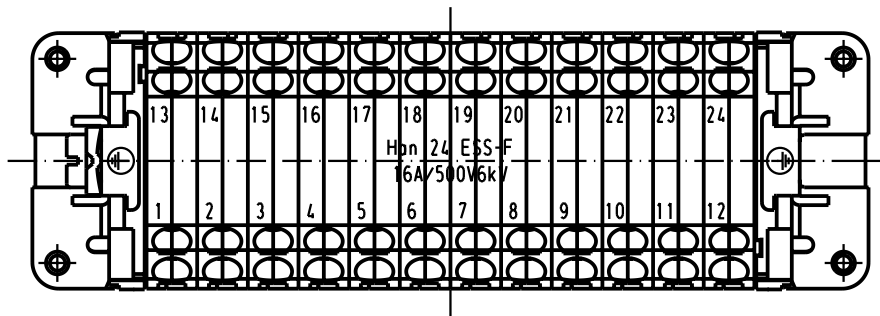

5

4

3

2

1

All Dimensions in mm
Original Size DIN A 4

Techn. Character.

Nicht tolerierte Masse/ Free size tolerances

	Dat.	Name	Masstab/Scale
Detail.	03.05.02	Loe.	1:1
Insp.		HERB	
Stand.			

Hon 24ESS-F
Buchseneinsatz/ female insert

410049

HARTING Electric GmbH & Co. KG
D-32339 Espelkamp

TB 09 33 024 2772

Blatt/ page

Mod. Dat. Name