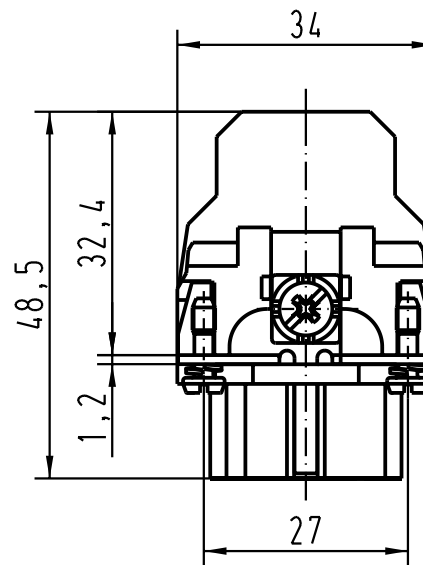

5

4

3

2

1

All Dimensions in mm
Original Size DIN A 4

Techn. Character.

Nicht tolerierte Masse/ Free size tolerances

	Dat.	Name	Masstab/Scale
Detail.	03.05.02	Loe.	1:1
Insp.		HERB	
Stand.			

Hon 24ESS-F
Buchseneinsatz/ female insert

410049

HARTING Electric GmbH & Co. KG
D-32339 Espelkamp

TB 09 33 024 2772

Blatt/ page

Mod. Dat. Name