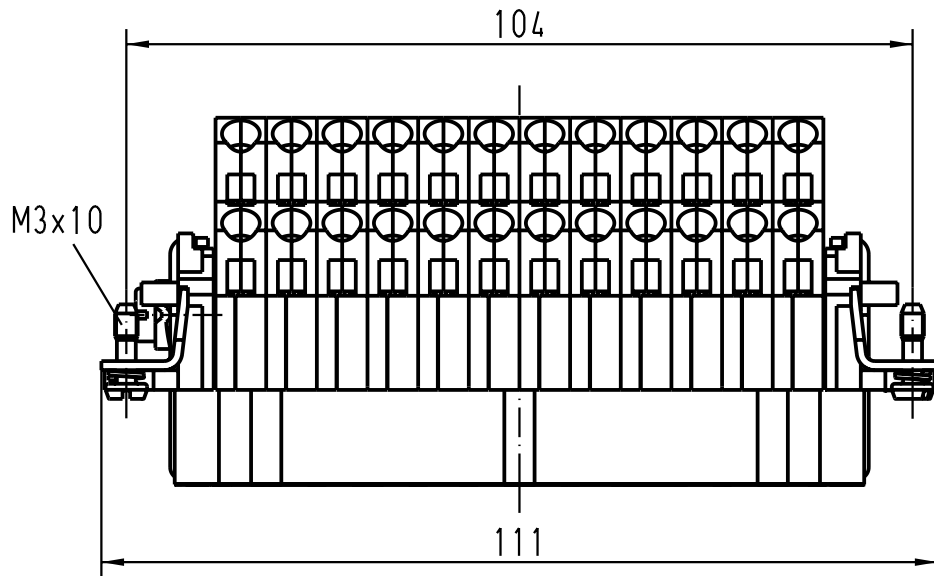

5

4

3

2

1

All Dimensions in mm
Original Size DIN A 4

Techn. Character.

Nicht tolerierte Masse/ Free size tolerances

	Dat.	Name	Masstab/Scale
Detail.	03.05.02	Loe.	1:1
Insp.		HERB	
Stand.			

Hon 24ESS-F
Buchseneinsatz/ female insert

410049

HARTING Electric GmbH & Co. KG
D-32339 Espelkamp

TB 09 33 024 2772

Blatt/ page

Mod. Dat. Name