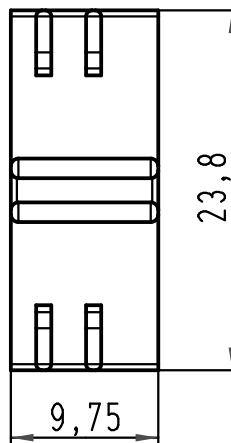

1 2 3 4 5 6

A

B

C

D

	All Dimensions in mm Original Size DIN A 4			Techn. Character.		Nicht tolerierte Maße/ Free size tolerances	
						Maßstab/ Scale 2:1	Han-Yellock-M-c 20A Stiftträger/ male insert
			Detail.	28.04.10	Ho		
			Insp.		drie		
			Stand.				
			A		HARTING Electric GmbH & Co. KG D-32339 Espelkamp		TB 11 05 105 3001
			Mod.	Dat.			