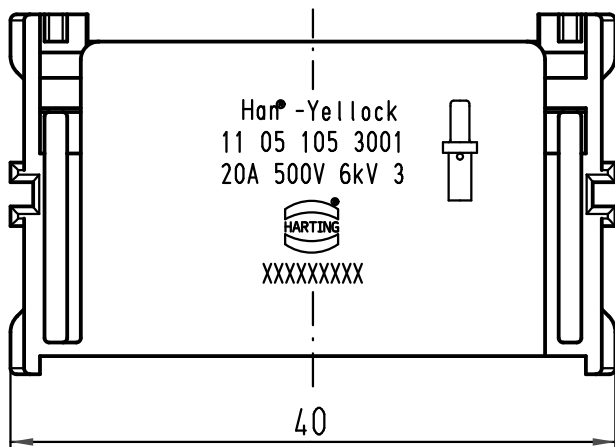

1 2 3 4 5 6

A

B

C

D

	All Dimensions in mm Original Size DIN A 4			Techn. Character.		Nicht tolerierte Maße/ Free size tolerances	
						Maßstab/ Scale 2:1	Han-Yellock-M-c 20A Stiftträger/ male insert
			Detail.	28.04.10	Ho		
			Insp.		drie		
			Stand.				
			A		HARTING Electric GmbH & Co. KG D-32339 Espelkamp		TB 11 05 105 3001
			Mod.	Dat.			