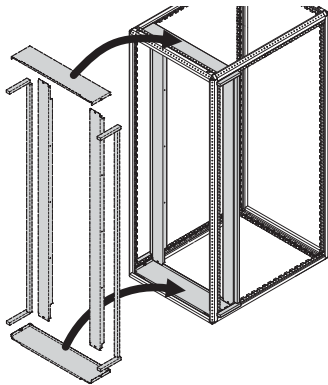

Schränke – Varistar Daten-/Netzwerktechnik

SEITENWAND, GESCHRAUBT

01004083

- Geschraubte Seitenwand

LIEFERUMFANG

Pos.	Menge	Beschreibung
1	2	Seitenwand, St, 1 mm, zum Anschrauben
2	1	Erdungssatz

BESTELLINFORMATIONEN

Zubehör

Innenverriegelung für Seitenwand 2 Stück	23130-373
--	-----------

HINWEIS

- Optionale Innenverriegelung verhindert, daß die Seitenwand von außen entfernt werden kann

SCHOTTWAND

01012058

- Bei angereiten Schränken ersetzt die Schottwand die Schrankseitenwand
- Seitliche Montage - verhindert unberechtigten Zugriff
- Für Schrankhöhe 42, 47 oder 52 HE und Schranktiefe 1000 mm, 1100 mm oder 1200 mm

LIEFERUMFANG

Pos.	Menge	Beschreibung
1	1	Schottwand, St, 1 mm, Oberfläche AlZn
2	1	Befestigungsmaterial, Benutzeranleitung

BESTELLINFORMATIONEN

Für Schrankhöhe HE	Für Schranktiefe mm	Bestell-Nr.
42	1000	23130-480
42	1100	23130-508
42	1200	23130-481
47	1000	23130-484
47	1100	23130-509
47	1200	23130-485
52	1000	23130-580
52	1100	23130-510
52	1200	23130-581

Schränke – Varistar Daten-/Netzwerktechnik

BLENDEN FÜR LUFTABSCHOTTUNG FRONTSEITIG

Blenden, geschlossen,
Breite 800 mm

01012055

Blenden mit seitlichen Ausbrüchen

01012054

- Blenden verhindern vorne rundum ungewollte Luftkurzschlüsse d.h. die Vermischung warmer Abluft mit kalter Zuluft
- Für Schrankbreite 600 oder 800 mm, für Schrankhöhe 42, 47 oder 52 HE
- Blenden geschlossen (volle Höhe) oder mit zwei Kabeldurchführungsöffnungen (19" x 2 HE)
- Schottblenden für vertieft eingebaute 19"-Ebenen mit Reduzierwinkel (70, 145, 220 mm) verfügbar, kann mit der 19"-Ebene (vertieft) versetzt werden
- Anreihbarkeit von Netzwerk- und Serverschränken möglich
- Dichtungen, UL 94 HF-1, -20 °C ... 100° C