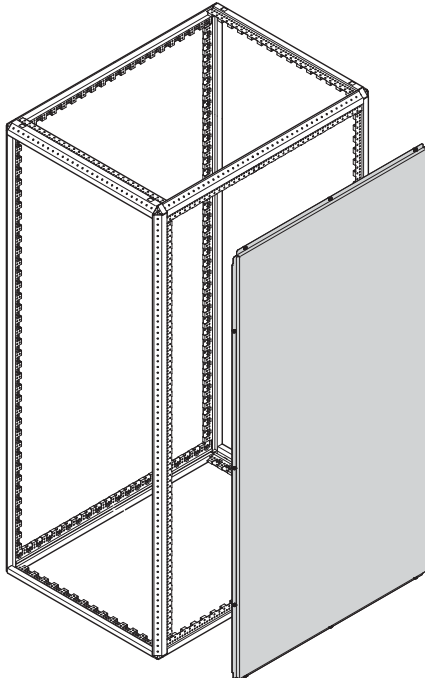

Schränke – Varistar Daten-/Netzwerktechnik

SEITENWAND, GESCHRAUBT

01004083

- Geschraubte Seitenwand

LIEFERUMFANG

Pos.	Menge	Beschreibung
1	2	Seitenwand, St, 1 mm, zum Anschrauben
2	1	Erdungssatz

BESTELLINFORMATIONEN

Höhe	Höhe	Tiefe	Menge/ VPE	geschraubt für IP 55 RAL 7021 Bestell-Nr.	geschraubt für IP 55 RAL 7035 Bestell-Nr.	geschraubt für IP 55 RAL 9003 Bestell-Nr.
HE	mm	mm	Stück			
42	2000	1000	2	21130-013	22130-013	26130-013
42	2000	1200	2	21130-535	22130-535	26130-535
47	2200	1000	2	21130-018	22130-018	26130-018
47	2200	1200	2	21130-537	22130-537	26130-537
52	2450	1000	2	21130-315	22130-315	26130-315
52	2450	1200	2	21130-318	22130-318	26130-318

Zubehör

Innenverriegelung für Seitenwand 2 Stück	23130-373
--	-----------

HINWEIS

- Optionale Innenverriegelung verhindert, daß die Seitenwand von außen entfernt werden kann

SCHOTTWAND

01012058

- Bei angereiten Schränken ersetzt die Schottwand die Schrankseitenwand
- Seitliche Montage - verhindert unberechtigten Zugriff
- Für Schrankhöhe 42, 47 oder 52 HE und Schranktiefe 1000 mm, 1100 mm oder 1200 mm

Schränke – Varistar Daten-/Netzwerktechnik

BLENDEN FÜR LUFTABSCHOTTUNG FRONTSEITIG

Blenden, geschlossen,
Breite 800 mm

01012055

Blenden mit seitlichen Ausbrüchen

01012054

- Blenden verhindern vorne rundum ungewollte Luftkurzschlüsse d.h. die Vermischung warmer Abluft mit kalter Zuluft
- Für Schrankbreite 600 oder 800 mm, für Schrankhöhe 42, 47 oder 52 HE
- Blenden geschlossen (volle Höhe) oder mit zwei Kabeldurchführungsöffnungen (19" x 2 HE)
- Schottblenden für vertieft eingebaute 19"-Ebenen mit Reduzierwinkel (70, 145, 220 mm) verfügbar, kann mit der 19"-Ebene (vertieft) versetzt werden
- Anreihbarkeit von Netzwerk- und Serverschränken möglich
- Dichtungen, UL 94 HF-1, -20 °C ... 100° C