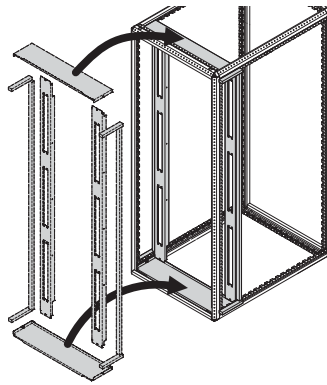

Schränke – Varistar Daten-/Netzwerktechnik

SEITENWAND, GESCHRAUBT

01004083

- Geschraubte Seitenwand

LIEFERUMFANG

Pos.	Menge	Beschreibung
1	2	Seitenwand, St, 1 mm, zum Anschrauben
2	1	Erdungssatz

BESTELLINFORMATIONEN

Zubehör

Innenverriegelung für Seitenwand 2 Stück	23130-373
--	-----------

HINWEIS

- Optionale Innenverriegelung verhindert, daß die Seitenwand von außen entfernt werden kann

SCHOTTWAND

01012058

- Bei angereiten Schränken ersetzt die Schottwand die Schrankseitenwand
- Seitliche Montage - verhindert unberechtigten Zugriff
- Für Schrankhöhe 42, 47 oder 52 HE und Schranktiefe 1000 mm, 1100 mm oder 1200 mm

LIEFERUMFANG

Pos.	Menge	Beschreibung
1	1	Schottwand, St, 1 mm, Oberfläche AlZn
2	1	Befestigungsmaterial, Benutzeranleitung

BESTELLINFORMATIONEN

Für Schrankhöhe HE	Für Schranktiefe mm	Bestell-Nr.
42	1000	23130-480
42	1100	23130-508
42	1200	23130-481
47	1000	23130-484
47	1100	23130-509
47	1200	23130-485
52	1000	23130-580
52	1100	23130-510
52	1200	23130-581

Schränke – Varistar Daten-/Netzwerktechnik

BLENDEN FÜR LUFTABSCHOTTUNG FRONTSEITIG

Blenden, geschlossen,
Breite 800 mm

01012055

Blenden mit seitlichen Ausbrüchen

01012054

- Blenden verhindern vorne rundum ungewollte Luftkurzschlüsse d.h. die Vermischung warmer Abluft mit kalter Zuluft
- Für Schrankbreite 600 oder 800 mm, für Schrankhöhe 42, 47 oder 52 HE
- Blenden geschlossen (volle Höhe) oder mit zwei Kabeldurchführungsöffnungen (19" x 2 HE)
- Schottblenden für vertieft eingebaute 19"-Ebenen mit Reduzierwinkel (70, 145, 220 mm) verfügbar, kann mit der 19"-Ebene (vertieft) versetzt werden
- Anreihbarkeit von Netzwerk- und Serverschränken möglich
- Dichtungen, UL 94 HF-1, -20 °C ... 100° C