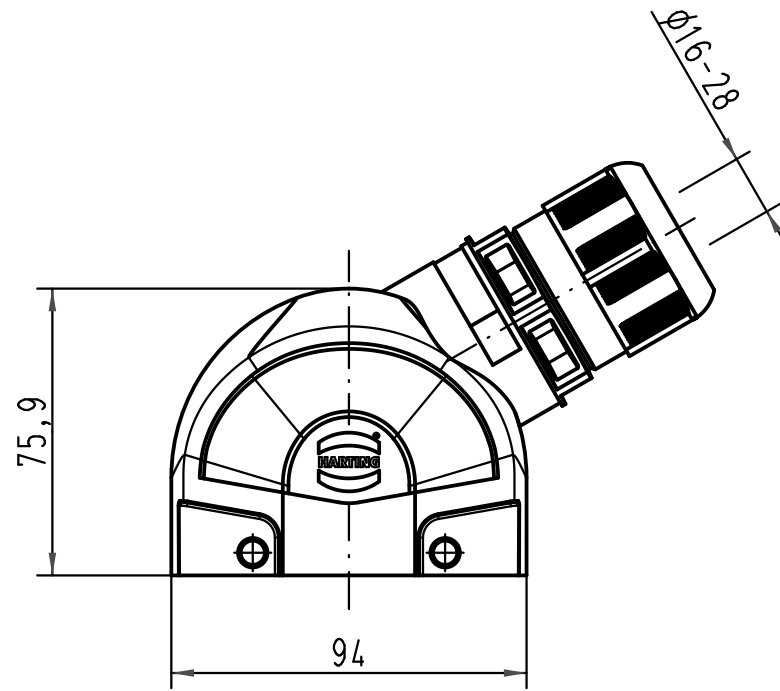

1 2 3 4 5 6

A

B

C

D

All Dimensions in mm Original Size DIN A 4		Techn. Character.			Nicht tolerierte Maße/Free size tolerances	
			Dat.	Name	Maßstab/Scale 1:2	Han-Eco 16-gs-M40 Tüllengehäuse mit Kabelverschraubung <i>hood with cable gland</i>
			Detail.	03.11.10 Rull		
			Insp.	Herb		
			Stand.			
A			HARTING Electric GmbH & Co. KG D-32339 Espelkamp			TB 19 41 116 0523
Mod.	Dat.	Name				