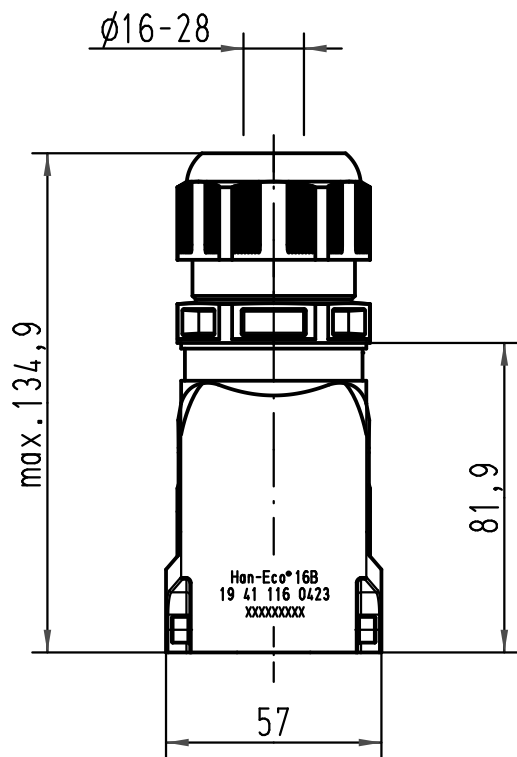

1 2 3 4 5 6

A

B

C

D

All Dimensions in mm Original Size DIN A 4			Techn. Character.			Nicht tolerierte Maß/Free size tolerances				
				Dat.	Name	Maßstab/Scale 1:2	Han-Eco 16-gg-M40 Tüllengehäuse mit Kabelverschraubung <i>hood with cable gland</i>			
			Detail.	03.11.10	Rull					
			Insp.		Herb					
			Stand.							
A			HARTING Electric GmbH & Co. KG D-32339 Espelkamp				TB 19 41 116 0423			Blatt/page
Mod.	Dat.	Name	Sub.							