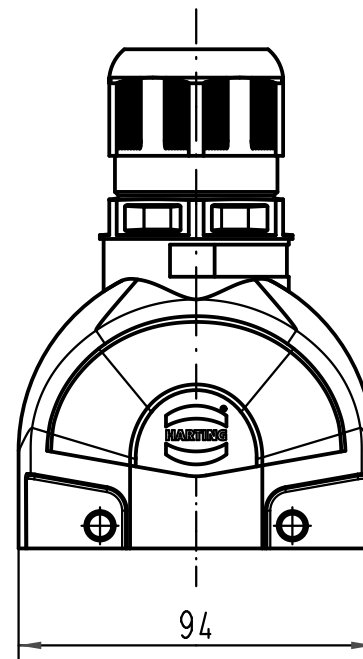

1 2 3 4 5 6

A

B

C

D

All Dimensions in mm Original Size DIN A 4			Techn. Character.			Nicht tolerierte Maß/Free size tolerances				
				Dat.	Name	Maßstab/Scale 1:2	Han-Eco 16-gg-M40 Tüllengehäuse mit Kabelverschraubung <i>hood with cable gland</i>			
			Detail.	03.11.10	Rull					
			Insp.		Herb					
			Stand.							
A			HARTING Electric GmbH & Co. KG D-32339 Espelkamp				TB 19 41 116 0423			Blatt/page
Mod.	Dat.	Name	Sub.							