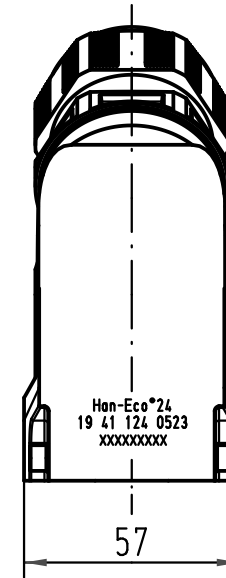

1 2 3 4 5 6

A

B

C

D

All Dimensions in mm Original Size DIN A 4		Techn. Character.			Nicht tolerierte Maße/Free size tolerances	
			Dat.	Name	Maßstab/Scale 1:2	Han-Eco 24-gs-M40 Tüllengehäuse mit Kabelverschraubung <i>hood with cable gland</i>
			Detail.	03.11.10 Rull		
			Insp.	Herb		
			Stand.			
A			HARTING Electric GmbH & Co. KG D-32339 Espelkamp			TB 19 41 124 0523
Mod.	Dat.	Name				