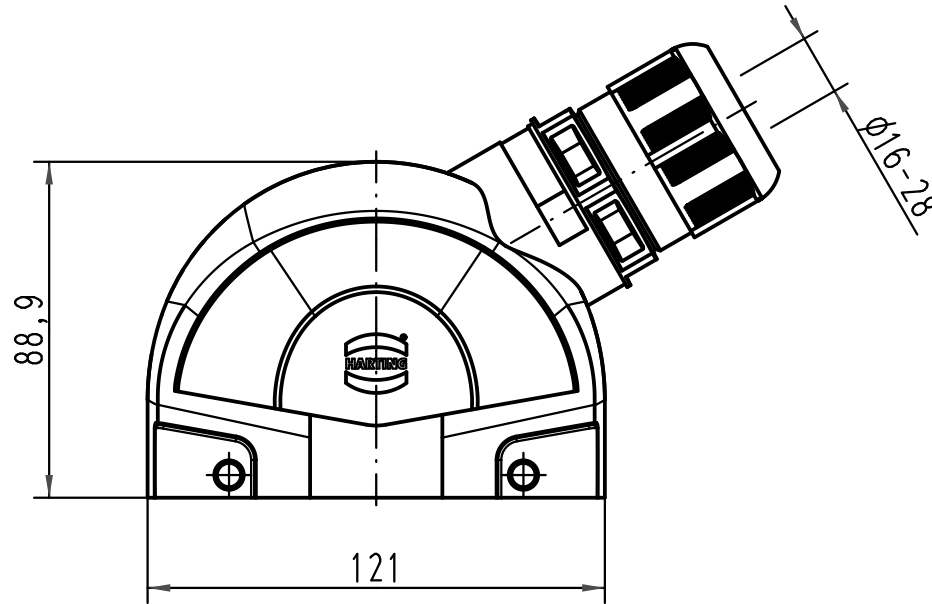

1 2 3 4 5 6

A

B

C

D

All Dimensions in mm Original Size DIN A 4		Techn. Character.			Nicht tolerierte Maße/Free size tolerances	
			Dat.	Name	Maßstab/Scale 1:2	Han-Eco 24-gs-M40 Tüllengehäuse mit Kabelverschraubung <i>hood with cable gland</i>
			Detail.	03.11.10 Rull		
			Insp.	Herb		
			Stand.			
A			HARTING Electric GmbH & Co. KG D-32339 Espelkamp			TB 19 41 124 0523
Mod.	Dat.	Name				