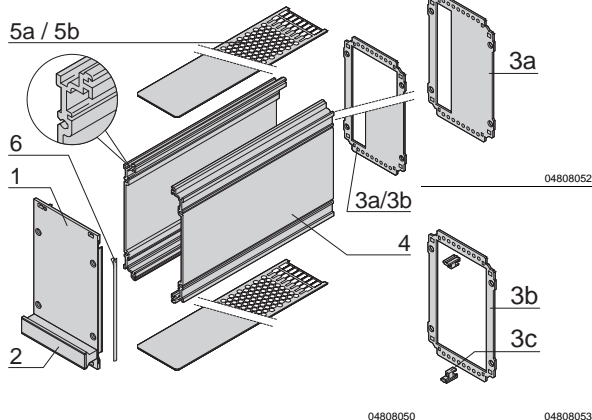

- Beschreibung Einzelteile, Führungsschienen, Maßbilder, weitere Kombinationen Deckblech/Rückwand, usw. siehe ab Seite 7.75