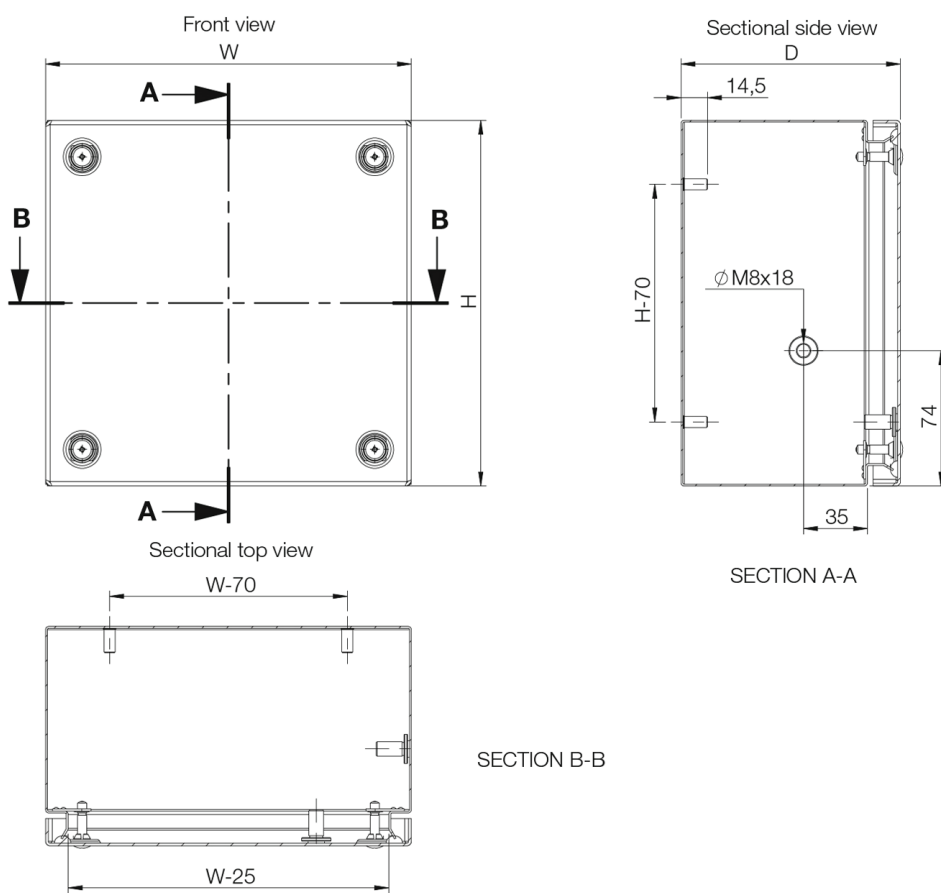

**Material:** AISI 304L vorgeschliffener Edelstahl 1 mm / AISI 316L auf Anfrage. Gehäuse: 1mm. Deckel: 1.5 mm.

**Korpus:** Gekantet und nahtverschweißt. Vier M6x13-Stehbolzen zur Befestigung des unteren Profils / der Montageplatte.

**Dichtung:** Für AISI 316L, die Dichtigkeit wird durch eine extrudierte, einteilige Silikon-Dichtung gewährleistet.

**Erdung:** Erdungsbolzen M8x18 in Korpus und Deckel. M8-Muttern, Erdungsscheiben und Erdungspunkt-Sticker enthalten.

**Schutzart:** IP 66 | TYPE 4X, 12, 13 | IK 08.

**Oberfläche:** 400er vorgeschliffener Edelstahl.

**Lieferumfang:** Gehäuse, Deckel, Deckelschrauben, Befestigungs- und Deckelbefestigungsstopfen. Erdung vorgesehen.

IP 66 | TYPE 4X, 12, 13 | IK 08

Gehäuse Abmessungen			
H	B	T	Artikelnr.
150	150	80	SSTB151508
150	150	80	SSTB151508-316
150	150	120	SSTB151512
150	150	120	SSTB151512-316
150	300	80	SSTB153008
150	300	80	SSTB153008-316
150	300	120	SSTB153012
150	300	120	SSTB153012-316
200	200	80	SSTB202008
200	200	80	SSTB202008-316
200	200	120	SSTB202012
200	200	120	SSTB202012-316
200	300	80	SSTB203008
200	300	80	SSTB203008-316
200	300	120	SSTB203012
200	300	120	SSTB203012-316
200	400	80	SSTB204008
200	400	80	SSTB204008-316
200	400	120	SSTB204012
200	400	120	SSTB204012-316
200	500	120	SSTB205012
200	500	120	SSTB205012-316
200	600	120	SSTB206012
200	600	120	SSTB206012-316
200	800	120	SSTB208012
200	800	120	SSTB208012-316
300	300	80	SSTB303008
300	300	80	SSTB303008-316
300	300	120	SSTB303012
300	300	120	SSTB303012-316
300	400	120	SSTB304012
300	400	120	SSTB304012-316
300	500	120	SSTB305012
300	500	120	SSTB305012-316
300	600	120	SSTB306012
300	600	120	SSTB306012-316
400	400	120	SSTB404012
400	400	120	SSTB404012-316
400	600	120	SSTB406012
400	600	120	SSTB406012-316
400	800	120	SSTB408012
400	800	120	SSTB408012-316