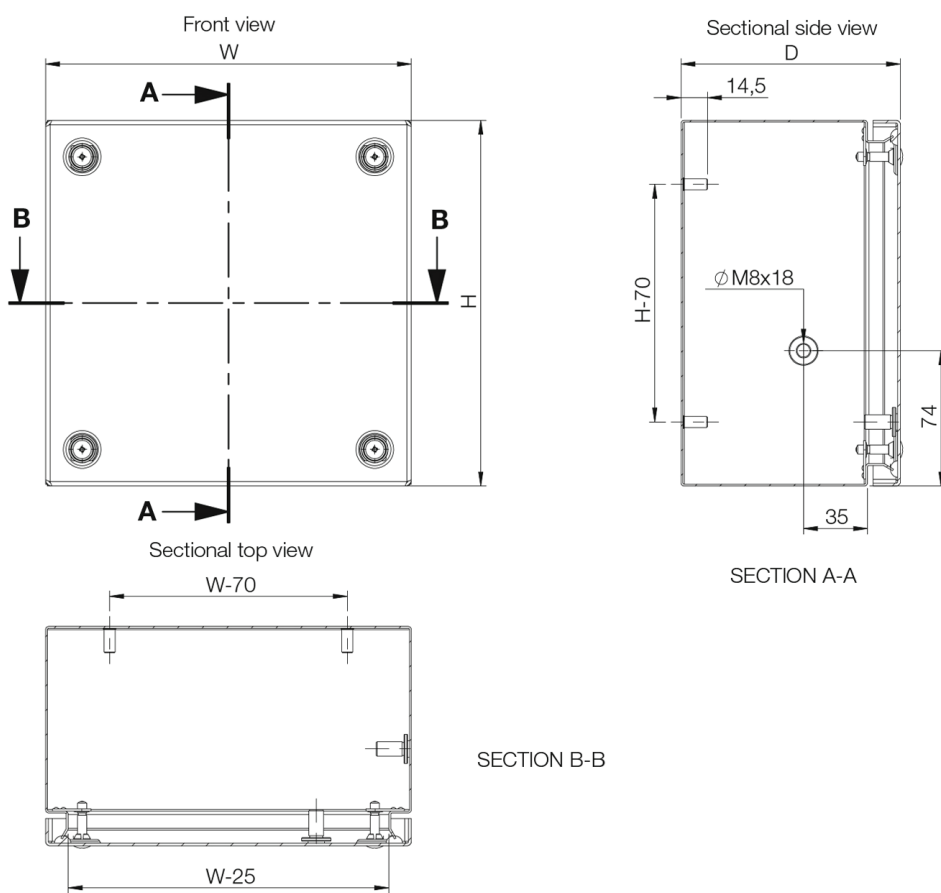

Material: AISI 304L vorgeschliffener Edelstahl 1 mm / AISI 316L auf Anfrage. Gehäuse: 1mm. Deckel: 1.5 mm.

Korpus: Gekantet und nahtverschweißt. Vier M6x13-Stehbolzen zur Befestigung des unteren Profils / der Montageplatte.

Dichtung: Für AISI 316L, die Dichtigkeit wird durch eine extrudierte, einteilige Silikon-Dichtung gewährleistet.

Erdung: Erdungsbolzen M8x18 in Korpus und Deckel. M8-Muttern, Erdungsscheiben und Erdungspunkt-Sticker enthalten.

Schutzart: IP 66 | TYPE 4X, 12, 13 | IK 08.

Oberfläche: 400er vorgeschliffener Edelstahl.

Lieferumfang: Gehäuse, Deckel, Deckelschrauben, Befestigungs- und Deckelbefestigungsstopfen. Erdung vorgesehen.

IP 66 | TYPE 4X, 12, 13 | IK 08

Gehäuse Abmessungen			
H	B	T	Artikelnr.
150	150	80	SSTB151508
150	150	80	SSTB151508-316
150	150	120	SSTB151512
150	150	120	SSTB151512-316
150	300	80	SSTB153008
150	300	80	SSTB153008-316
150	300	120	SSTB153012
150	300	120	SSTB153012-316
200	200	80	SSTB202008
200	200	80	SSTB202008-316
200	200	120	SSTB202012
200	200	120	SSTB202012-316
200	300	80	SSTB203008
200	300	80	SSTB203008-316
200	300	120	SSTB203012
200	300	120	SSTB203012-316
200	400	80	SSTB204008
200	400	80	SSTB204008-316
200	400	120	SSTB204012
200	400	120	SSTB204012-316
200	500	120	SSTB205012
200	500	120	SSTB205012-316
200	600	120	SSTB206012
200	600	120	SSTB206012-316
200	800	120	SSTB208012
200	800	120	SSTB208012-316
300	300	80	SSTB303008
300	300	80	SSTB303008-316
300	300	120	SSTB303012
300	300	120	SSTB303012-316
300	400	120	SSTB304012
300	400	120	SSTB304012-316
300	500	120	SSTB305012
300	500	120	SSTB305012-316
300	600	120	SSTB306012
300	600	120	SSTB306012-316
400	400	120	SSTB404012
400	400	120	SSTB404012-316
400	600	120	SSTB406012
400	600	120	SSTB406012-316
400	800	120	SSTB408012
400	800	120	SSTB408012-316