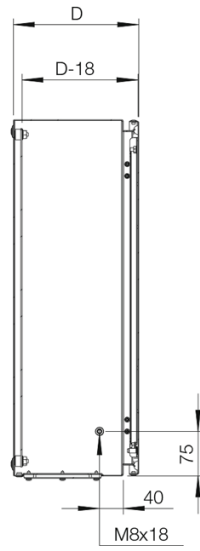

**Korpus:** Gekantet und nahtverschweißt. Vier Bohrungen 8.5 mm zur Wandbefestigung. Um Luftzirkulation hinter dem Wandgehäuse bei Wandaufhängung zu gewährleisten, sind vier Ausprägungen von 20.4 mm Durchmesser und 2 mm Tiefe in die Rückwand eingebracht.

**Montageplatte:** Die Montageplatte besitzt im 10 mm Abstand Markierungen, zur einfachen Positionierung von Komponenten auf der Montageplatte. Oben und unten sind Löcher zur Kabelbefestigung vorhanden. Die Montageplatte wird auf geschweißte M8 Bolzen auf die Gehäuserückseite montiert. Ab 800 mm sind alle Seiten durch Abkantungen versteift. Mit Zubehörsatz AMG ist die Montageplatte durchgehend tiefenverstellbar.

Front view

Sectional side view

SECTION A-A

Inside door view

Sectional top view

SECTION B-B

Mounting plate

Mit Montageplatte