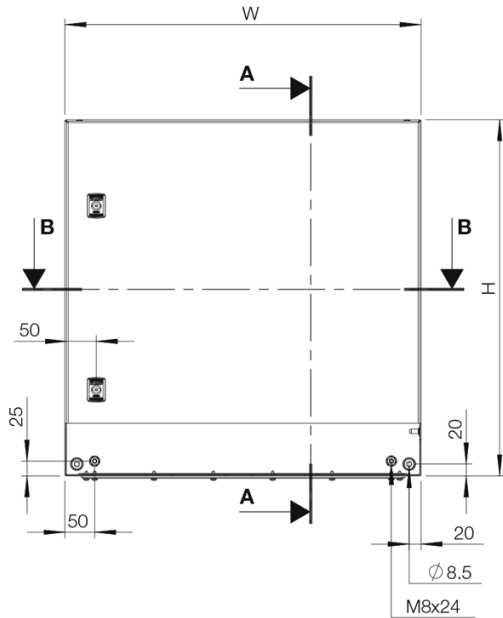

Sectional top view

Front view