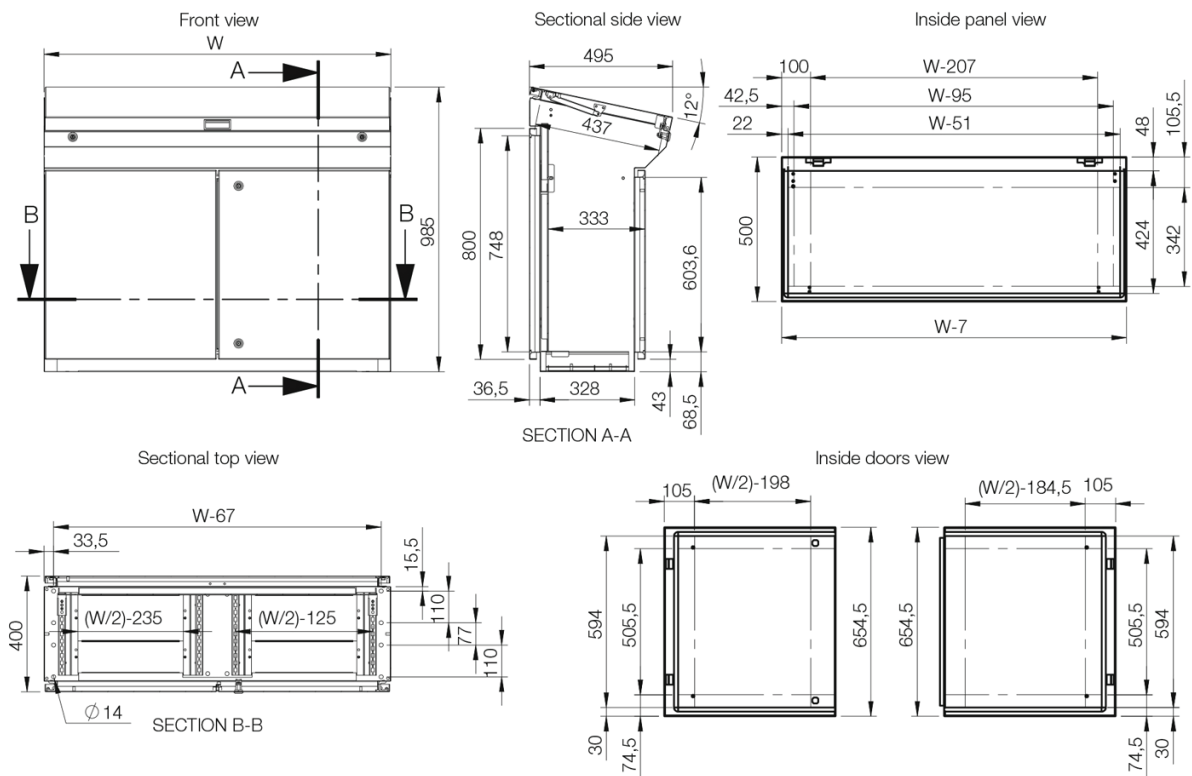

Double door