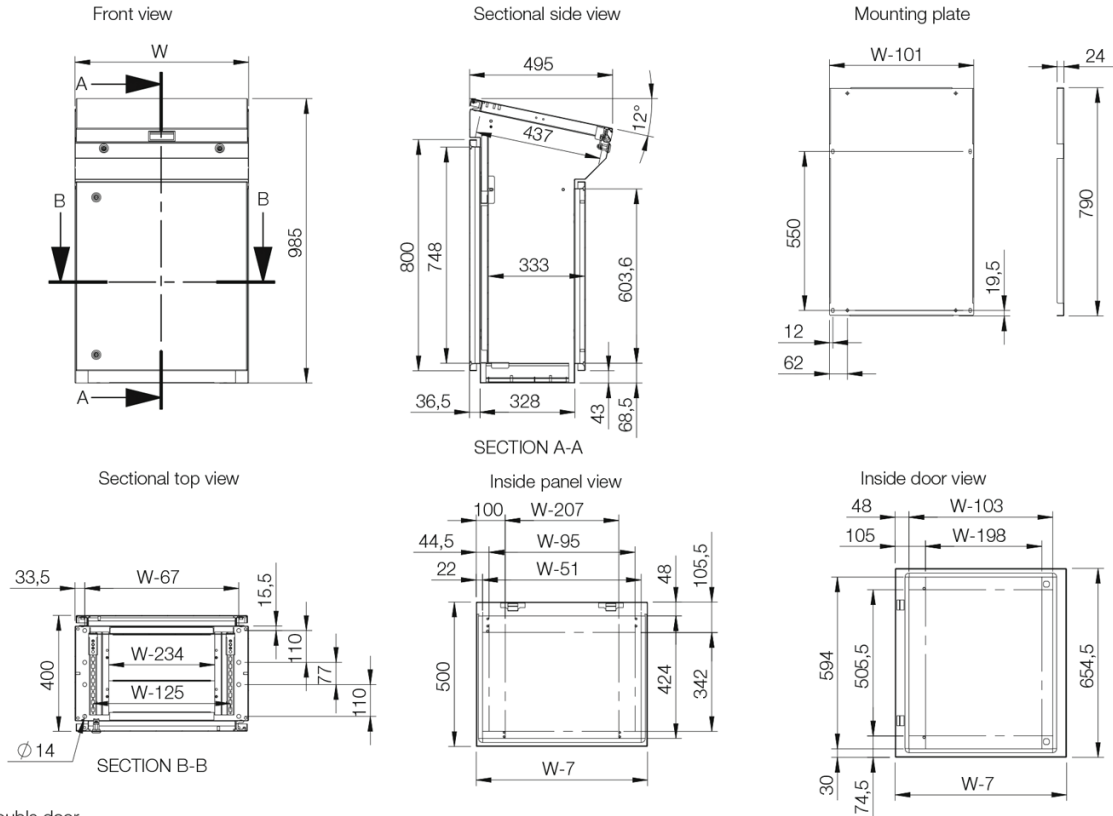

Single door