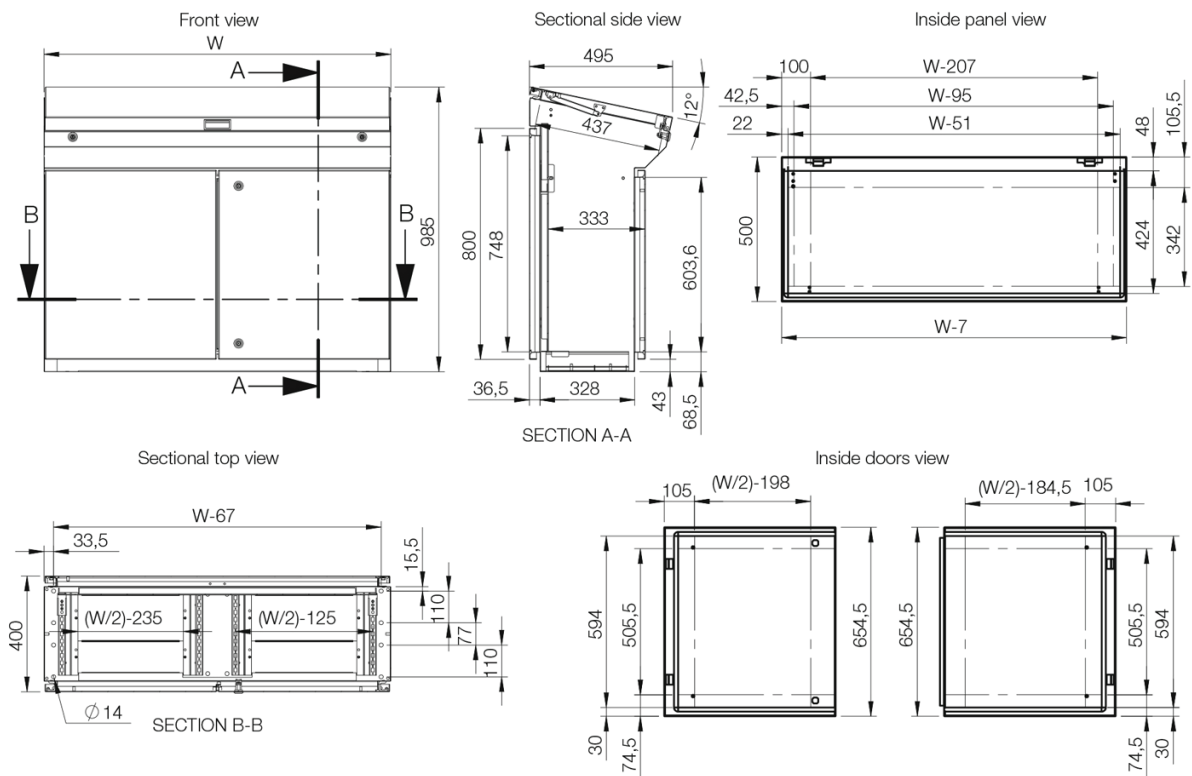

Material: Korpus und Tür: 1.5 mm Stahlblech. Rückwand: 1.5 mm Stahlblech. Bodenplatten: 1.2 mm verzinktes Stahlblech. Montageplatte: 2.5 mm galvanisiertes Stahlblech.

Korpus: Gekantet und nahtverschweißt. Ist mit einem integrierten Sockel ausgestattet, der einen Abstand zwischen dem Boden und dem unteren Teil der Türen bietet.

Türen und Paneele: Einfach gekantete Oberfläche mit Scharnieren. Erlauben Rechts- und Linksanschlag der Basistür. Winkel der Oberfläche 12° von der Horizontalen. Verdeckte Scharniere an der Oberkante erlauben eine 80°-Offnung der oberen Tür. Die obere Tür wird durch mechanische, selbstarretierende / -lösende Türarretierungen gehalten. Doppeltüren als Basistüren sind im 1200 mm und 1600 mm breiten Pult enthalten.

Lieferumfang: Montageplatte und Schrauben mit Muttern und Unterlegscheiben. Die Pulte werden auf einer Holzpalette geliefert.

Single door

Double door

Stahlblech

Schaltschrank Abmessung			Montageplatten Abmessung		Nutzbare Tiefe	
H	B	T	h	b	t	Artikelnr.
985	600	400	790	499	333	MPG06R5
985	800	400	790	699	333	MPG08R5
985	1000	400	790	899	333	MPG10R5
985	1200	400	790	1099	333	MPG12R5
985	1600	400	790	1499	333	MPG16R5

Achtung: Nur 1200 mm und 1600 mm breite Pulte sind doppeltürig.