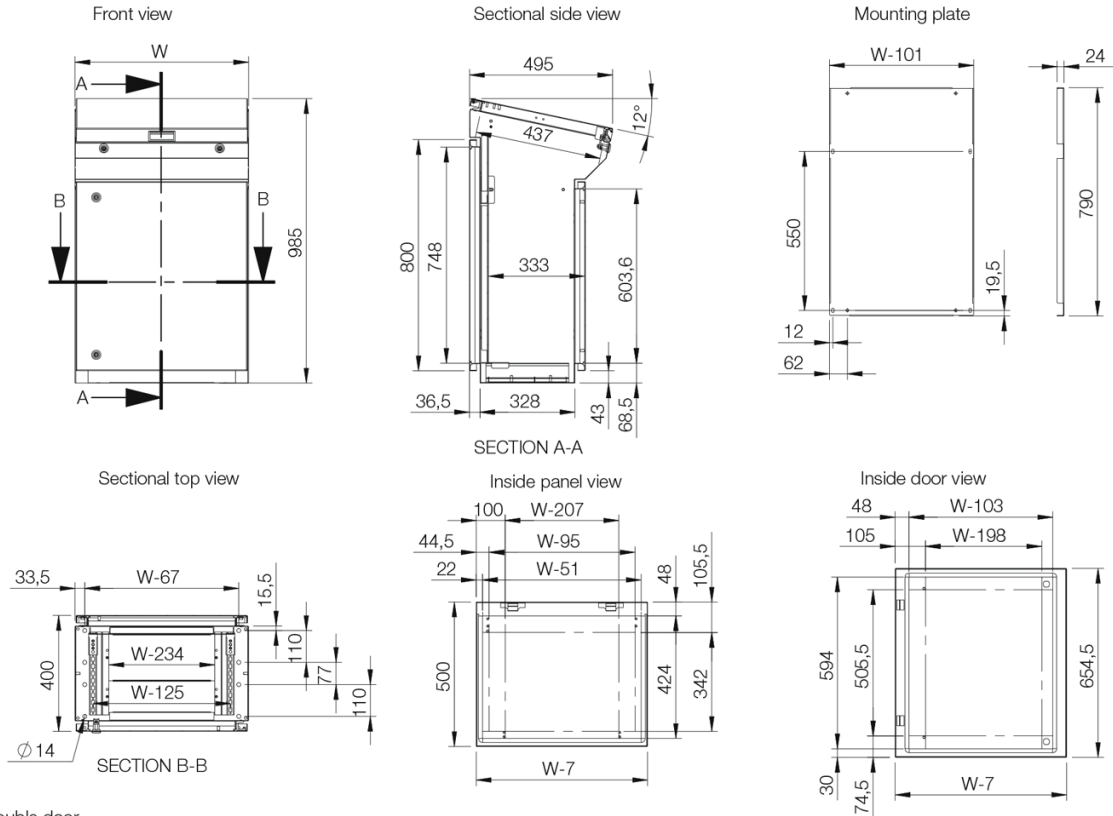

Material: Korpus und Tür: 1.5 mm Stahlblech. Rückwand: 1.5 mm Stahlblech. Bodenplatten: 1.2 mm verzinktes Stahlblech. Montageplatte: 2.5 mm galvanisiertes Stahlblech.

Korpus: Gekantet und nahtverschweißt. Ist mit einem integrierten Sockel ausgestattet, der einen Abstand zwischen dem Boden und dem unteren Teil der Türen bietet.

Türen und Paneele: Einfach gekantete Oberfläche mit Scharnieren. Erlauben Rechts- und Linksanschlag der Basistür. Winkel der Oberfläche 12° von der Horizontalen. Verdeckte Scharniere an der Oberkante erlauben eine 80°-Offnung der oberen Tür. Die obere Tür wird durch mechanische, selbstarretierende / -lösende Türarretierungen gehalten. Doppeltüren als Basistüren sind im 1200 mm und 1600 mm breiten Pult enthalten.

Lieferumfang: Montageplatte und Schrauben mit Muttern und Unterlegscheiben. Die Pulte werden auf einer Holzpalette geliefert.

Single door

Double door

Stahlblech

Schaltschrank Abmessung			Montageplatten Abmessung		Nutzbare Tiefe	
H	B	T	h	b	t	Artikelnr.
985	600	400	790	499	333	MPG06R5
985	800	400	790	699	333	MPG08R5
985	1000	400	790	899	333	MPG10R5
985	1200	400	790	1099	333	MPG12R5
985	1600	400	790	1499	333	MPG16R5

Achtung: Nur 1200 mm und 1600 mm breite Pulte sind doppeltürig.