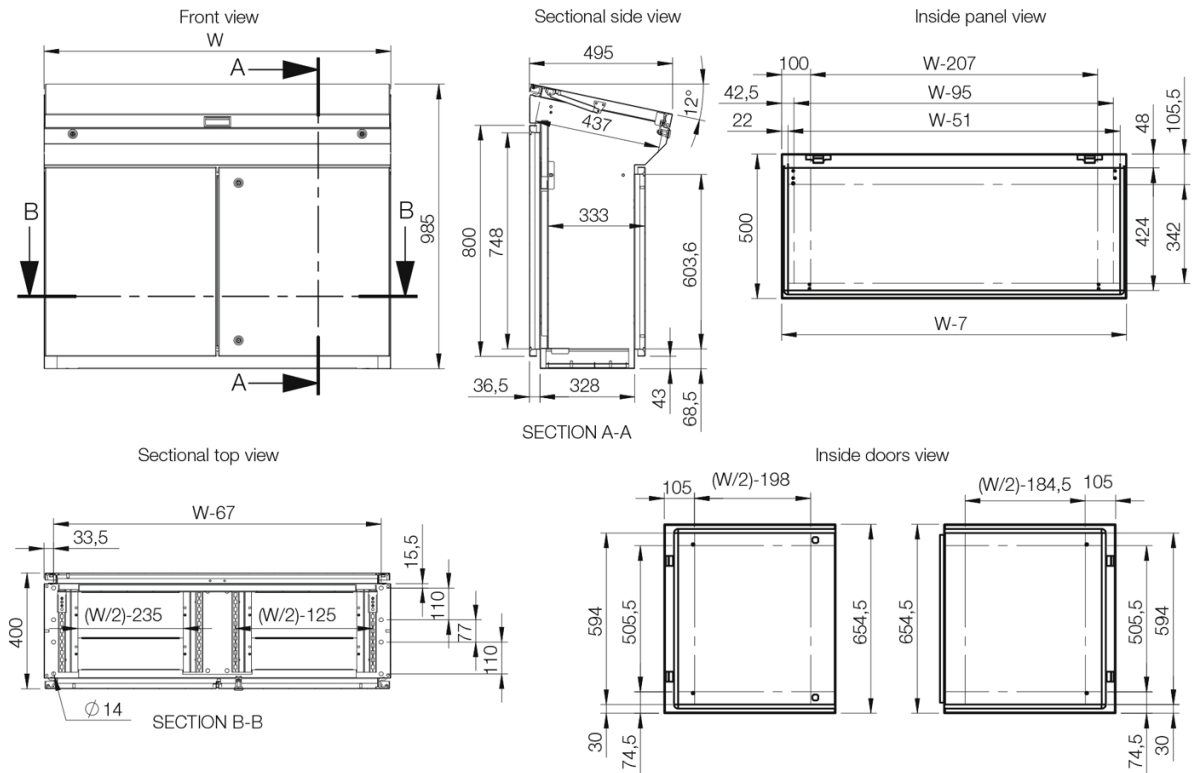

Material: Korpus und Tür: 1.5 mm Stahlblech. Rückwand: 1.5 mm Stahlblech. Bodenplatten: 1.2 mm verzinktes Stahlblech. Montageplatte: 2.5 mm galvanisiertes Stahlblech.

Korpus: Gekantet und nahtverschweißt. Ist mit einem integrierten Sockel ausgestattet, der einen Abstand zwischen dem Boden und dem unteren Teil der Türen bietet.

Türen und Paneele: Einfach gekantete Oberfläche mit Scharnieren. Erlauben Rechts- und Linksanschlag der Basistür. Winkel der Oberfläche 12° von der Horizontalen. Verdeckte Scharniere an der Oberkante erlauben eine 80°-Offnung der oberen Tür. Die obere Tür wird durch mechanische, selbstarretierende / -lösende Türarretierungen gehalten. Doppeltüren als Basistüren sind im 1200 mm und 1600 mm breiten Pult enthalten.

Lieferumfang: Montageplatte und Schrauben mit Muttern und Unterlegscheiben. Die Pulte werden auf einer Holzpalette geliefert.

Single door

Double door

Stahlblech

Schaltschrank Abmessung			Montageplatten Abmessung		Nutzbare Tiefe	
H	B	T	h	b	t	Artikelnr.
985	600	400	790	499	333	MPG06R5
985	800	400	790	699	333	MPG08R5
985	1000	400	790	899	333	MPG10R5
985	1200	400	790	1099	333	MPG12R5
985	1600	400	790	1499	333	MPG16R5

Achtung: Nur 1200 mm und 1600 mm breite Pulte sind doppeltürig.