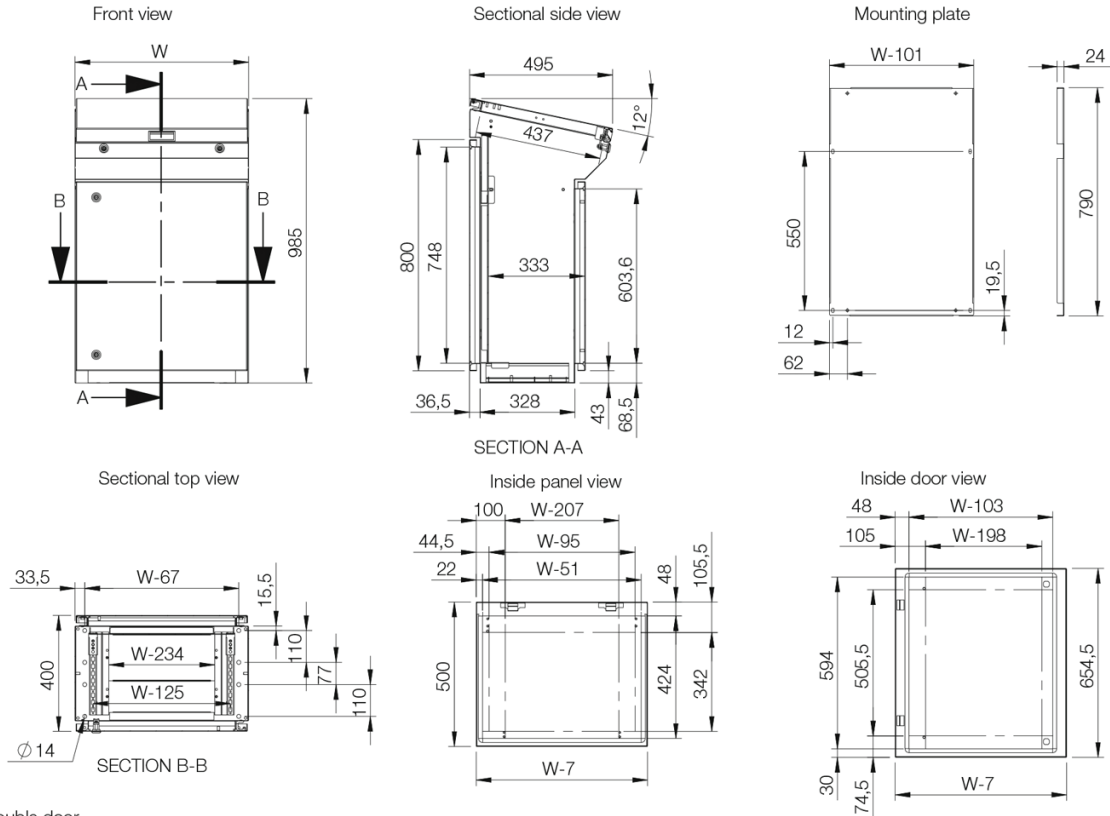

Material: AISI 304 vorgeschliffener Edelstahl / 316L (auf Anfrage). Korpus und Tür: 2 mm, Rückwand: 1.5 mm. Bodenplatte: 1.5 mm verzinktes Stahlblech. Montageplatte 2.5 mm galvanisiertes Stahlblech.

Korpus: Gekantet und nahtverschweißt. Ist mit einem integrierten Sockel ausgestattet, der einen Abstand zwischen dem Boden und dem unteren Teil der Türen bietet.

Türen und Paneele: Einfach gekantete, aufliegende Paneele. Tür Pultbasis erlaubt Rechts- und Linksanschlag. Pultoberseite mit 12° Neigung von der Horizontalen. Verdeckte Scharniere am oberen Ende der Abdeckung erlauben einen Öffnungswinkel von 80°. Das Panel wird durch eine mechanische, selbstarretierende / -lösende Arretierung gehalten. Doppeltüren in der Pultbasis bei 1200 mm Breite.

Kabeleinführung: Kabeleinführung von unten. Bodenblech zur Kabeleinführung im Standard-Lieferumfang.

Erdung: M8-Gewindebolzen an Korpus, Tür, Dach und Rückwand.

Oberfläche: 400er vorgeschliffener Edelstahl.

Single door

Double door

Edelstahl

Schaltschrank Abmessung			Montageplatten Abmessung		Nutzbare Tiefe	
H	B	T	h	b	t	Artikelnr.
985	600	400	790	499	357.5	MPGS06
985	600	400	790	499	357.5	MPGS06-316*
985	800	400	790	699	357.5	MPGS08
985	800	400	790	699	357.5	MPGS08-316*
985	1000	400	790	899	357.5	MPGS10
985	1000	400	790	899	357.5	MPGS10-316*
985	1200	400	790	1099	357.5	MPGS12
985	1200	400	790	1099	357.5	MPGS12-316*