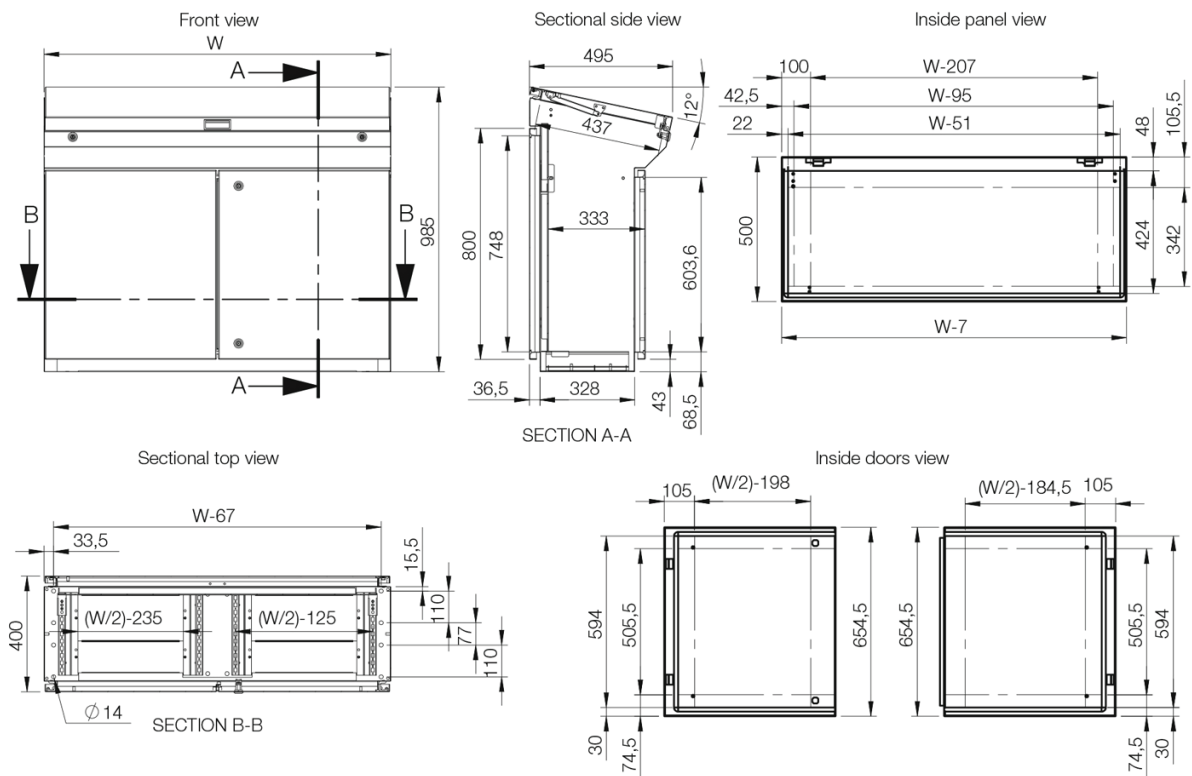

Material: AISI 304 vorgeschliffener Edelstahl / 316L (auf Anfrage). Korpus und Tür: 2 mm, Rückwand: 1.5 mm. Bodenplatte: 1.5 mm verzinktes Stahlblech. Montageplatte 2.5 mm galvanisiertes Stahlblech.

Korpus: Gekantet und nahtverschweißt. Ist mit einem integrierten Sockel ausgestattet, der einen Abstand zwischen dem Boden und dem unteren Teil der Türen bietet.

Türen und Paneele: Einfach gekantete, aufliegende Paneele. Tür Pultbasis erlaubt Rechts- und Linksanschlag. Pultoberseite mit 12° Neigung von der Horizontalen. Verdeckte Scharniere am oberen Ende der Abdeckung erlauben einen Öffnungswinkel von 80°. Das Panel wird durch eine mechanische, selbstarretierende / -lösende Arretierung gehalten. Doppeltüren in der Pultbasis bei 1200 mm Breite.

Kabeleinführung: Kabeleinführung von unten. Bodenblech zur Kabeleinführung im Standard-Lieferumfang.

Erdung: M8-Gewindebolzen an Korpus, Tür, Dach und Rückwand.

Oberfläche: 400er vorgeschliffener Edelstahl.

Single door

Double door

Edelstahl

Schaltschrank Abmessung			Montageplatten Abmessung		Nutzbare Tiefe	
H	B	T	h	b	t	Artikelnr.
985	600	400	790	499	357.5	MPGS06
985	600	400	790	499	357.5	MPGS06-316*
985	800	400	790	699	357.5	MPGS08
985	800	400	790	699	357.5	MPGS08-316*
985	1000	400	790	899	357.5	MPGS10
985	1000	400	790	899	357.5	MPGS10-316*
985	1200	400	790	1099	357.5	MPGS12
985	1200	400	790	1099	357.5	MPGS12-316*