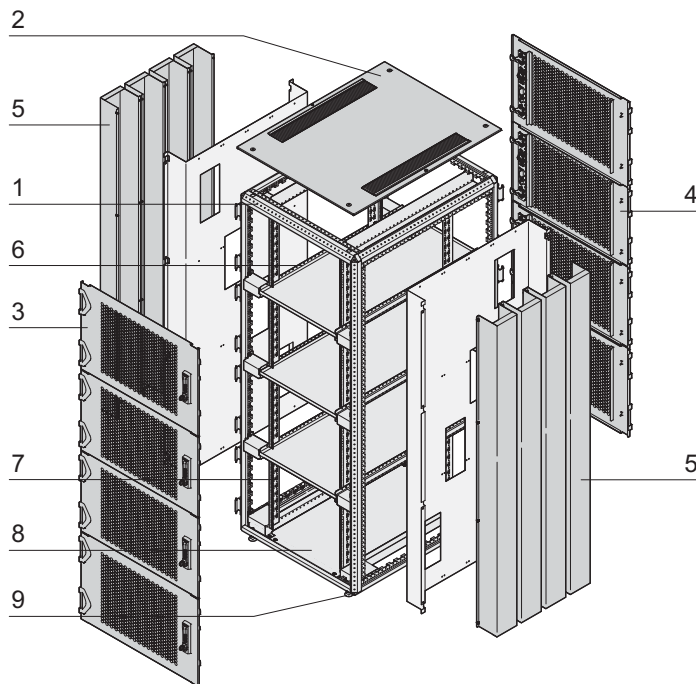

Schränke – Varistar Daten-/Netzwerktechnik

VARISTAR COLOCATION

RAL 7021
Abbildung zeigt Schrank mit 3 Teilungseinheiten

01013001

RAL 9003

01017027

01013050

Detail einer Teilungseinheit

01013002

- Colocation Schränke mit 2, 3 oder 4 Teilungseinheiten zum Einbau von z.B. Servern
- Perforierten Türen (Luftdurchsatz 78 %)
- Mehrpunkt-Türverriegelung für unberechtigten Zugriffsschutz (Schwenkhebelgriff mit Schlüssel und Zahlencode)
- Zugriff auf Zwischenböden und Kabelzuführung ist nur aus der jeweiligen Teilungseinheit möglich
- Flexible Kabelzuführung; kann von oben, unten, links und rechts erfolgen (getrennte Daten und Stromzuführung möglich)
- Schutzart IP 20
- In drei Farbausführungen erhältlich
 - Schwarzgrau RAL 7021
 - Lichtgrau RAL 7035
 - Signalweiß RAL 9003

LIEFERUMFANG (komplett montiert und geerdet)

Pos.	Menge	Beschreibung
1	1	Verschweißtes Grundgestell (Slim-Line) aus Stahlprofilen, RAL 7021
2	1	Flachdach, St, RAL 7021 mit Bürstenleiste (links und rechts)
3	1 pro Teilungseinheit	Fronttür, Rahmen St, perforiert, 180°-Scharnier, 2-Punkt-Verriegelung und Schwenkhebelgriff (Schlüssel und Zahlencode), Farbe RAL 7035, RAL 7021 oder RAL 9003 (siehe Bestellinformationen)
4	1 pro Teilungseinheit	Rücktür, St, perforiert, 180°-Scharnier, 2-Punkt-Verriegelung und Schwenkhebelgriff (Schlüssel und Zahlencode), Farbe RAL 7035, RAL 7021 oder RAL 9003 (siehe Bestellinformationen)
5	2 pro Teilungseinheit	Kabelkanäle (links, rechts)
6	2 pro Teilungseinheit	Tiefenstrebe zur Befestigung der Zwischenböden und 19"-Profile
7	4 pro Teilungseinheit	19"-Winkelprofil, St, RAL 7021, mit EIA-Lochung, tiefenverstellbar im 25 mm Raster, Standardmontageposition 74 mm vertieft
8	1 pro Teilungseinheit	Bodenplatte/Zwischenboden, von innen montierbar
9	4	Nivellierfuß
10	1	Erdungssatz, montiert