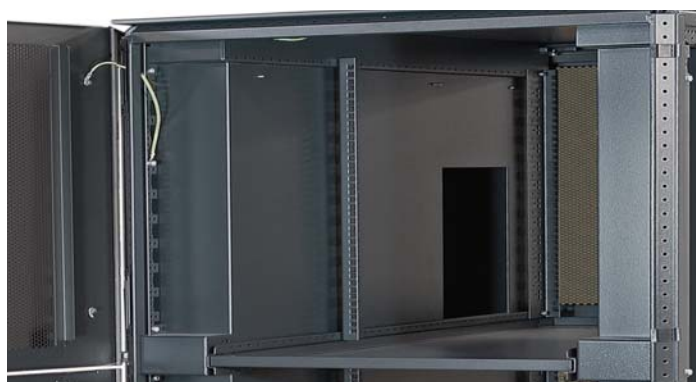

Schränke – Varistar Daten-/Netzwerktechnik

VARISTAR COLOCATION

RAL 7021
Abbildung zeigt Schrank mit 3 Teilungseinheiten

01013001

RAL 9003

01017027

01013050

Detail einer Teilungseinheit

01013002

- Colocation Schränke mit 2, 3 oder 4 Teilungseinheiten zum Einbau von z.B. Servern
- Perforierten Türen (Luftdurchsatz 78 %)
- Mehrpunkt-Türverriegelung für unberechtigten Zugriffsschutz (Schwenkhebelgriff mit Schlüssel und Zahlencode)
- Zugriff auf Zwischenböden und Kabelzuführung ist nur aus der jeweiligen Teilungseinheit möglich
- Flexible Kabelzuführung; kann von oben, unten, links und rechts erfolgen (getrennte Daten und Stromzuführung möglich)
- Schutzart IP 20
- In drei Farbausführungen erhältlich
 - Schwarzgrau RAL 7021
 - Lichtgrau RAL 7035
 - Signalweiß RAL 9003

LIEFERUMFANG (komplett montiert und geerdet)

Pos.	Menge	Beschreibung
1	1	Verschweißtes Grundgestell (Slim-Line) aus Stahlprofilen, RAL 7021
2	1	Flachdach, St, RAL 7021 mit Bürstenleiste (links und rechts)
3	1 pro Teilungseinheit	Fronttür, Rahmen St, perforiert, 180°-Scharnier, 2-Punkt-Verriegelung und Schwenkhebelgriff (Schlüssel und Zahlencode), Farbe RAL 7035, RAL 7021 oder RAL 9003 (siehe Bestellinformationen)
4	1 pro Teilungseinheit	Rücktür, St, perforiert, 180°-Scharnier, 2-Punkt-Verriegelung und Schwenkhebelgriff (Schlüssel und Zahlencode), Farbe RAL 7035, RAL 7021 oder RAL 9003 (siehe Bestellinformationen)
5	2 pro Teilungseinheit	Kabelkanäle (links, rechts)
6	2 pro Teilungseinheit	Tiefenstrebe zur Befestigung der Zwischenböden und 19"-Profile
7	4 pro Teilungseinheit	19"-Winkelprofil, St, RAL 7021, mit EIA-Lochung, tiefenverstellbar im 25 mm Raster, Standardmontageposition 74 mm vertieft
8	1 pro Teilungseinheit	Bodenplatte/Zwischenboden, von innen montierbar
9	4	Nivellierfuß
10	1	Erdungssatz, montiert