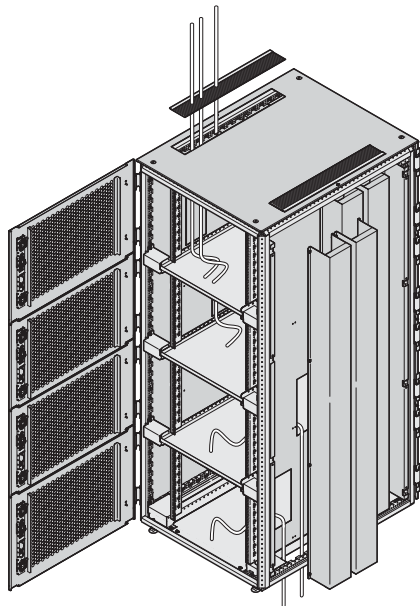

Schränke – Varistar Daten-/Netzwerktechnik

VARISTAR COLOCATION