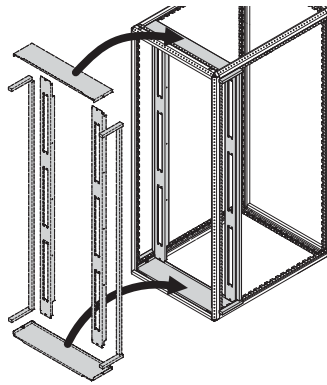

Schränke – Varistar Daten-/Netzwerktechnik

SEITENWAND, GESCHRAUBT

01004083

- Geschraubte Seitenwand

LIEFERUMFANG

Pos.	Menge	Beschreibung
1	2	Seitenwand, St, 1 mm, zum Anschrauben
2	1	Erdungssatz

BESTELLINFORMATIONEN

Zubehör

Innenverriegelung für Seitenwand 2 Stück	23130-373
--	-----------

HINWEIS

- Optionale Innenverriegelung verhindert, daß die Seitenwand von außen entfernt werden kann

SCHOTTWAND

01012058

- Bei angereiten Schränken ersetzt die Schottwand die Schrankseitenwand
- Seitliche Montage - verhindert unberechtigten Zugriff
- Für Schrankhöhe 42, 47 oder 52 HE und Schranktiefe 1000 mm, 1100 mm oder 1200 mm

LIEFERUMFANG

Pos.	Menge	Beschreibung
1	1	Schottwand, St, 1 mm, Oberfläche AlZn
2	1	Befestigungsmaterial, Benutzeranleitung

BESTELLINFORMATIONEN

Für Schrankhöhe HE	Für Schranktiefe mm	Bestell-Nr.
42	1000	23130-480
42	1100	23130-508
42	1200	23130-481
47	1000	23130-484
47	1100	23130-509
47	1200	23130-485
52	1000	23130-580
52	1100	23130-510
52	1200	23130-581

Schränke – Varistar Daten-/Netzwerktechnik

BLENDEN FÜR LUFTABSCHOTTUNG FRONTSEITIG

Blenden, geschlossen,
Breite 800 mm

01012055

Blenden mit seitlichen Ausbrüchen

01012054

- Blenden verhindern vorne rundum ungewollte Luftkurzschlüsse d.h. die Vermischung warmer Abluft mit kalter Zuluft
- Für Schrankbreite 600 oder 800 mm, für Schrankhöhe 42, 47 oder 52 HE
- Blenden geschlossen (volle Höhe) oder mit zwei Kabeldurchführungsöffnungen (19" x 2 HE)
- Schottblenden für vertieft eingebaute 19"-Ebenen mit Reduzierwinkel (70, 145, 220 mm) verfügbar, kann mit der 19"-Ebene (vertieft) versetzt werden
- Anreihbarkeit von Netzwerk- und Serverschränken möglich
- Dichtungen, UL 94 HF-1, -20 °C ... 100° C