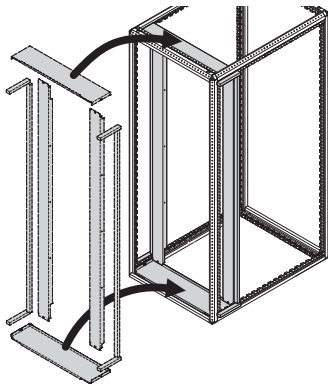

Schränke – Varistar Daten-/Netzwerktechnik

SEITENWAND, GESCHRAUBT

01004083

- Geschraubte Seitenwand

LIEFERUMFANG

Pos.	Menge	Beschreibung
1	2	Seitenwand, St, 1 mm, zum Anschrauben
2	1	Erdungssatz

BESTELLINFORMATIONEN

Zubehör

Innenverriegelung für Seitenwand 2 Stück	23130-373
--	-----------

HINWEIS

- Optionale Innenverriegelung verhindert, daß die Seitenwand von außen entfernt werden kann

SCHOTTWAND

01012058

- Bei angereiten Schränken ersetzt die Schottwand die Schrankseitenwand
- Seitliche Montage - verhindert unberechtigten Zugriff
- Für Schrankhöhe 42, 47 oder 52 HE und Schranktiefe 1000 mm, 1100 mm oder 1200 mm

LIEFERUMFANG

Pos.	Menge	Beschreibung
1	1	Schottwand, St, 1 mm, Oberfläche AlZn
2	1	Befestigungsmaterial, Benutzeranleitung

BESTELLINFORMATIONEN

Für Schrankhöhe HE	Für Schranktiefe mm	Bestell-Nr.
42	1000	23130-480
42	1100	23130-508
42	1200	23130-481
47	1000	23130-484
47	1100	23130-509
47	1200	23130-485
52	1000	23130-580
52	1100	23130-510
52	1200	23130-581

Schränke – Varistar Daten-/Netzwerktechnik

BLENDEN FÜR LUFTABSCHOTTUNG FRONTSEITIG

Blenden, geschlossen,
Breite 800 mm

01012055

Blenden mit seitlichen Ausbrüchen

01012054

- Blenden verhindern vorne rundum ungewollte Luftkurzschlüsse d.h. die Vermischung warmer Abluft mit kalter Zuluft
- Für Schrankbreite 600 oder 800 mm, für Schrankhöhe 42, 47 oder 52 HE
- Blenden geschlossen (volle Höhe) oder mit zwei Kabeldurchführungsöffnungen (19" x 2 HE)
- Schottblenden für vertieft eingebaute 19"-Ebenen mit Reduzierwinkel (70, 145, 220 mm) verfügbar, kann mit der 19"-Ebene (vertieft) versetzt werden
- Anreihbarkeit von Netzwerk- und Serverschränken möglich
- Dichtungen, UL 94 HF-1, -20 °C ... 100° C