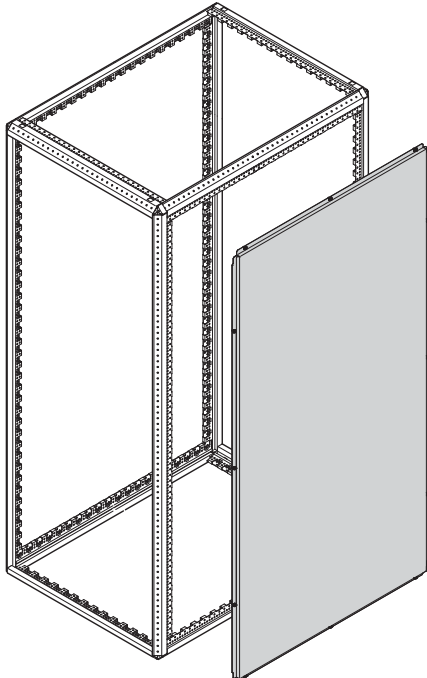

Schränke – Varistar Daten-/Netzwerktechnik

SEITENWAND, GESCHRAUBT

01004083

- Geschraubte Seitenwand

LIEFERUMFANG

Pos.	Menge	Beschreibung
1	2	Seitenwand, St, 1 mm, zum Anschrauben
2	1	Erdungssatz

BESTELLINFORMATIONEN

Höhe	Höhe	Tiefe	Menge/ VPE	geschraubt für IP 55 RAL 7021 Bestell-Nr.	geschraubt für IP 55 RAL 7035 Bestell-Nr.	geschraubt für IP 55 RAL 9003 Bestell-Nr.
HE	mm	mm	Stück			
42	2000	1000	2	21130-013	22130-013	26130-013
42	2000	1200	2	21130-535	22130-535	26130-535
47	2200	1000	2	21130-018	22130-018	26130-018
47	2200	1200	2	21130-537	22130-537	26130-537
52	2450	1000	2	21130-315	22130-315	26130-315
52	2450	1200	2	21130-318	22130-318	26130-318

Zubehör

Innenverriegelung für Seitenwand 2 Stück	23130-373
--	-----------

HINWEIS

- Optionale Innenverriegelung verhindert, daß die Seitenwand von außen entfernt werden kann

SCHOTTWAND

01012058

- Bei angereiten Schränken ersetzt die Schottwand die Schrankseitenwand
- Seitliche Montage - verhindert unberechtigten Zugriff
- Für Schrankhöhe 42, 47 oder 52 HE und Schranktiefe 1000 mm, 1100 mm oder 1200 mm

Schränke – Varistar Daten-/Netzwerktechnik

BLENDEN FÜR LUFTABSCHOTTUNG FRONTSEITIG

Blenden, geschlossen,
Breite 800 mm

01012055

Blenden mit seitlichen Ausbrüchen

01012054

- Blenden verhindern vorne rundum ungewollte Luftkurzschlüsse d.h. die Vermischung warmer Abluft mit kalter Zuluft
- Für Schrankbreite 600 oder 800 mm, für Schrankhöhe 42, 47 oder 52 HE
- Blenden geschlossen (volle Höhe) oder mit zwei Kabeldurchführungsöffnungen (19" x 2 HE)
- Schottblenden für vertieft eingebaute 19"-Ebenen mit Reduzierwinkel (70, 145, 220 mm) verfügbar, kann mit der 19"-Ebene (vertieft) versetzt werden
- Anreihbarkeit von Netzwerk- und Serverschränken möglich
- Dichtungen, UL 94 HF-1, -20 °C ... 100° C