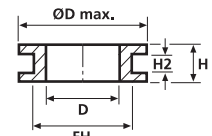

HV1301 bis HV1305