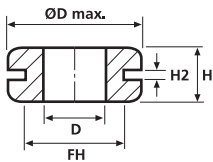

Durchführungstüllen

Hauptmerkmale

HellermannTyton Durchführungstüllen aus cadmiumfreiem Weich-PVC oder Polyethylen bieten eine große Auswahl an Formen und Größen. Sie sind beständig gegen verschiedenste Mineralien und Umwelteinflüsse.

Anwendungen

Überall, wo Leitungen und Kabel durch Ausgänge und Durchbrüche geführt werden, bieten HellermannTyton Durchführungstüllen hervorragenden mechanischen Schutz.

HV1101

Materialdaten

Material	Weich-PVC (PVC), cadmiumfrei
Brandschutzeigenschaften	entspricht UL94 V2
Betriebstemperatur	-30 °C bis +60 °C
Härte Shore-A	56±5

Technische Daten