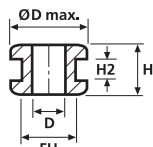

HV1201 bis HV1218

Materialdaten

Material	Weich-PVC (PVC), cadmiumfrei
Brandschutzeigenschaften	entspricht UL94 V2
Betriebstemperatur	-30 °C bis +60 °C
Härte Shore-A	56±5