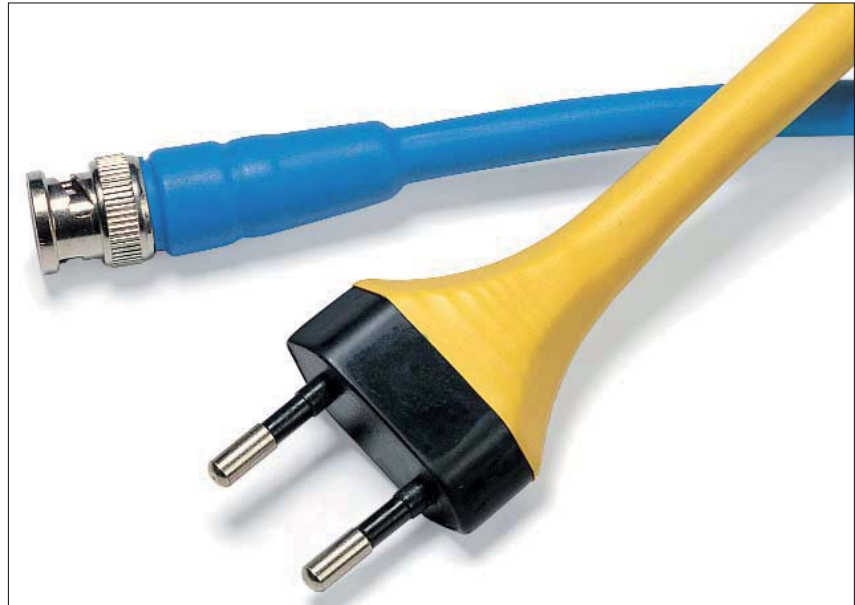

### Warmschrumpfschlauch 3:1 flexibel und farbig

- TF31

#### Hauptmerkmale

Die hohe Schrumpfrate von TF31 erlaubt es, große Durchmesserunterschiede zu umschumpfen. Typische Anwendungen sind unter Anderem die Isolierung und Kennzeichnung von Kabeln und Leitungen sowie der Schutz vor Beanspruchung bei Kabelbäumen. Der Lagerbestand kann erheblich reduziert werden, da nur wenige Größen eine breite Anzahl von Kabeldurchmessern abdecken.

#### Materialdaten

Material	<b>Polyolefin, strahlenvernetzt (PEX)</b>
Schrumpfrate	<b>3:1</b>
Betriebstemperatur	<b>-55 °C bis +135 °C</b>
min. Schrumpftemperatur	<b>+90 °C</b>
Brandschutzeigenschaften	<b>entspricht ASTM D876</b>
Längsschrumpf	<b>-10% max.</b>
Durchschlagfestigkeit	<b>37 kV/mm</b>
Zulassungen	<b>UL224 125 °C 600V VW-1, CSA</b>