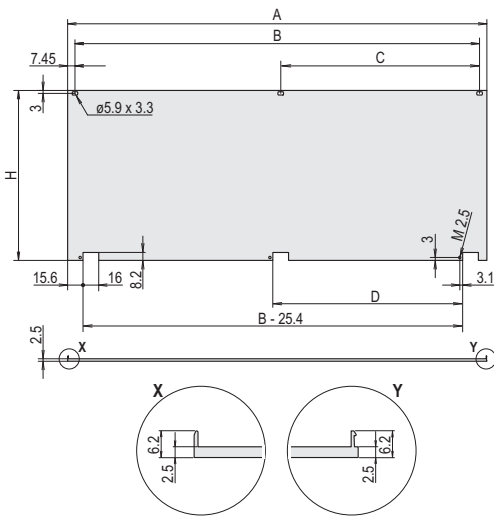

04602080

NOTE

- Unshielded: Dimension C for 84 HP only

Unshielded

Shielded

04602079

ORDER INFORMATION

Dimensions							Shielded	Unshielded
Height	Width	A	B	C	D	H	Part no.	Part no.
U	HP	mm	mm	mm	mm	mm		
3	28	141.9	127.0	-	-	128.4	20848-608	20838-280
3	42	213.0	198.1	101.6	86.4	128.4	20848-599	20838-271
3	63	319.7	304.8	157.5	137.2	128.4	20848-600	20838-272
3	84	426.4	411.5	208.3 ¹⁾	193.0	128.4	20848-601	20838-273
4	42	213.0	198.1	101.6	86.4	172.9	20848-605	20838-277
4	63	319.7	304.8	157.5	137.2	172.9	20848-606	20838-278
4	84	426.4	411.5	208.3 ¹⁾	193.0	172.9	20848-607	20838-279
6	28	141.9	127.0	-	-	261.8	20848-696	-
6	42	213.0	198.1	101.6	86.4	261.8	20848-602	20838-274
6	63	319.7	304.8	157.5	137.2	261.8	20848-603	20838-275
6	84	426.4	411.5	208.3 ¹⁾	193.0	261.8	20848-604	20838-276

1) Dimension with unshielded front panel