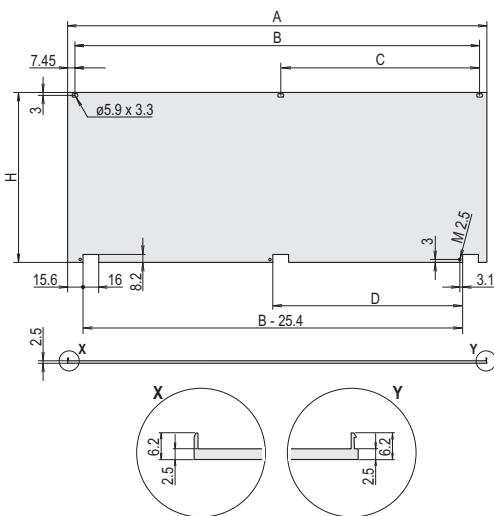

04602080

NOTE

- Unshielded: Dimension C for 84 HP only

Unshielded

Shielded

04602079

ORDER INFORMATION

Dimensions							Shielded	Unshielded
Height	Width	A	B	C	D	H	Part no.	Part no.
U	HP	mm	mm	mm	mm	mm		
3	28	141.9	127.0	-	-	128.4	20848-608	20838-280
3	42	213.0	198.1	101.6	86.4	128.4	20848-599	20838-271
3	63	319.7	304.8	157.5	137.2	128.4	20848-600	20838-272
3	84	426.4	411.5	208.3 ¹⁾	193.0	128.4	20848-601	20838-273
4	42	213.0	198.1	101.6	86.4	172.9	20848-605	20838-277
4	63	319.7	304.8	157.5	137.2	172.9	20848-606	20838-278
4	84	426.4	411.5	208.3 ¹⁾	193.0	172.9	20848-607	20838-279
6	28	141.9	127.0	-	-	261.8	20848-696	-
6	42	213.0	198.1	101.6	86.4	261.8	20848-602	20838-274
6	63	319.7	304.8	157.5	137.2	261.8	20848-603	20838-275
6	84	426.4	411.5	208.3 ¹⁾	193.0	261.8	20848-604	20838-276

1) Dimension with unshielded front panel